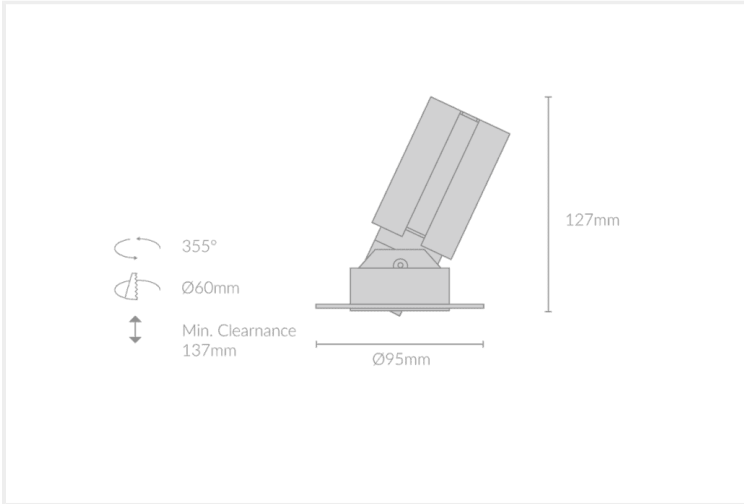

# HIRO ADJUSTABLE SPOTLIGHT TRIMLESS R66

HIRO.ASTR066.14.BLK..27.24.

Collections, Hiro, Recessed

<b>Mounting</b>	Plaster Recessed
<b>Wattage</b>	14W
<b>Voltage</b>	240V
<b>Dimensions</b>	(D) Ø95mm x (H) 127mm
<b>Cut Out Dimensions</b>	(D) Ø60mm
<b>Finish</b>	Black
<b>CCT</b>	2700K
<b>Beam Angle</b>	24°
<b>Material</b>	Aluminium
<b>Driver</b>	Remote
<b>IP Rating</b>	IP20
<b>UGR</b>	<19
<b>Luminous Flux</b>	1082lm
<b>CRI</b>	>92+
<b>Colour Deviation</b>	<2 SDCM
<b>Lifetime</b>	50,000 hours
<b>Warranty</b>	5 years

## Control Gear