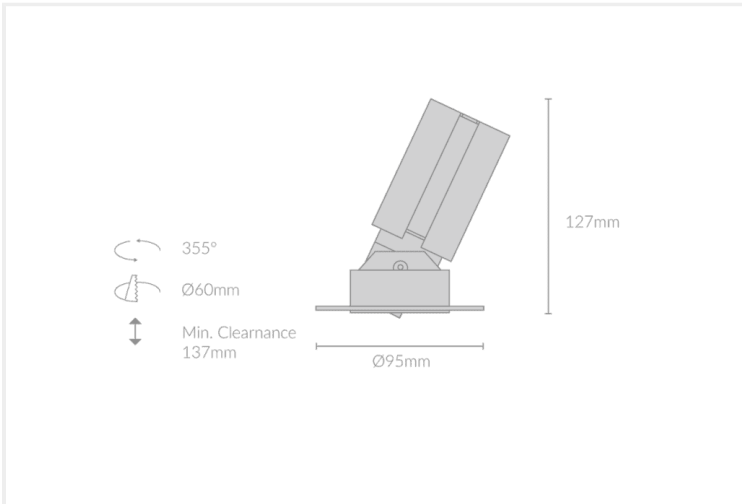

# HIRO ADJUSTABLE SPOTLIGHT TRIMLESS R66

HIRO.ASTR066.14.BLK..27.45.

Collections, Hiro, Recessed

<b>Mounting</b>	Plaster Recessed
<b>Wattage</b>	14W
<b>Voltage</b>	240V
<b>Dimensions</b>	(D) Ø95mm x (H) 127mm
<b>Cut Out Dimensions</b>	(D) Ø60mm
<b>Finish</b>	Black
<b>CCT</b>	2700K
<b>Beam Angle</b>	45°
<b>Material</b>	Aluminium
<b>Driver</b>	Remote
<b>IP Rating</b>	IP20
<b>UGR</b>	<19
<b>Luminous Flux</b>	1082lm
<b>CRI</b>	>92+
<b>Colour Deviation</b>	<2 SDCM
<b>Lifetime</b>	50,000 hours
<b>Warranty</b>	5 years

## Control Gear