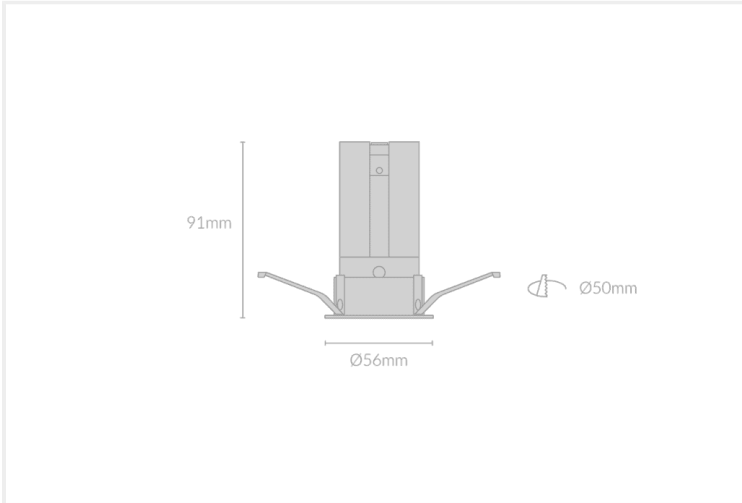

# HIRO ANTI-GLARE DEEP RECESSED R56

HIRO.AGDRR56.8.BLK.CHM.27.36.

Collections, Hiro, Recessed

<b>Mounting</b>	Recessed
<b>Wattage</b>	8W
<b>Voltage</b>	240V
<b>Dimensions</b>	(D) Ø38mm x (H) 83mm
<b>Cut Out Dimensions</b>	(D) Ø35mm
<b>Finish</b>	Black
<b>Inner Trim Finish</b>	Chrome
<b>CCT</b>	2700K
<b>Beam Angle</b>	36°
<b>Material</b>	Aluminium
<b>Driver</b>	Remote
<b>IP Rating</b>	IP20
<b>UGR</b>	<19
<b>Luminous Flux</b>	638lm
<b>CRI</b>	>92+
<b>Colour Deviation</b>	<2 SDCM
<b>Lifetime</b>	50,000 hours
<b>Warranty</b>	5 years

## Control Gear