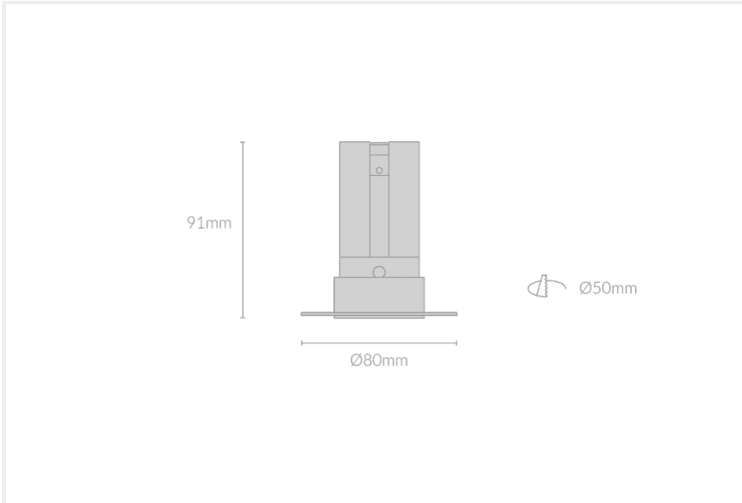

# HIRO ANTI-GLARE DEEP RECESSED TRIMLESS R56

HIRO.AGDRTR56.8.BLK.CHM.27.24.

Collections, Hiro, Recessed

<b>Mounting</b>	Recessed
<b>Wattage</b>	8W
<b>Voltage</b>	240V
<b>Dimensions</b>	(D) Ø38mm x (H) 83mm
<b>Cut Out Dimensions</b>	(D) Ø35mm
<b>Finish</b>	Black
<b>Inner Trim Finish</b>	Chrome
<b>CCT</b>	2700K
<b>Beam Angle</b>	24°
<b>Material</b>	Aluminium
<b>Driver</b>	Remote
<b>IP Rating</b>	IP20
<b>UGR</b>	<19
<b>Luminous Flux</b>	638lm
<b>CRI</b>	>92+
<b>Colour Deviation</b>	<2 SDCM
<b>Lifetime</b>	50,000 hours
<b>Warranty</b>	5 years