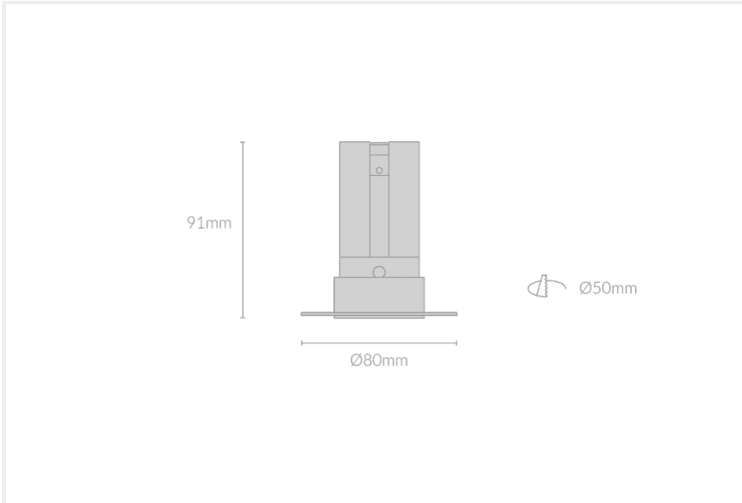

# HIRO ANTI-GLARE DEEP RECESSED TRIMLESS R56

HIRO.AGDRTR56.8.BLK.CHM.30.24.

Collections, Hiro, Recessed

<b>Mounting</b>	Recessed
<b>Wattage</b>	8W
<b>Voltage</b>	240V
<b>Dimensions</b>	(D) Ø38mm x (H) 83mm
<b>Cut Out Dimensions</b>	(D) Ø35mm
<b>Finish</b>	Black
<b>Inner Trim Finish</b>	Chrome
<b>CCT</b>	3000K
<b>Beam Angle</b>	24°
<b>Material</b>	Aluminium
<b>Driver</b>	Remote
<b>IP Rating</b>	IP20
<b>UGR</b>	<19
<b>Luminous Flux</b>	638lm
<b>CRI</b>	>92+
<b>Colour Deviation</b>	<2 SDCM
<b>Lifetime</b>	50,000 hours
<b>Warranty</b>	5 years