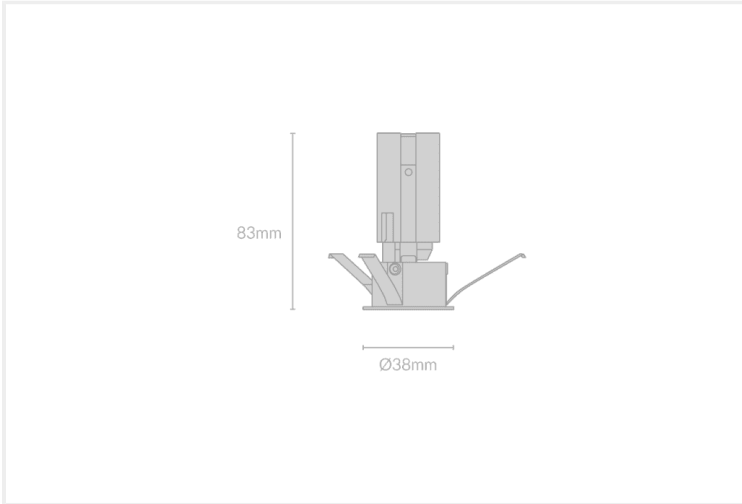

# HIRO ANTI-GLARE TILT R38

HIRO.AGTR38.6.BLK.CTM.27.24.

Collections, Hiro, Recessed

<b>Mounting</b>	Recessed
<b>Wattage</b>	6W
<b>Voltage</b>	240V
<b>Dimensions</b>	(D) Ø38mm x (H) 83mm
<b>Cut Out Dimensions</b>	(D) Ø35mm
<b>Finish</b>	Black
<b>Inner Trim Finish</b>	Custom
<b>CCT</b>	2700K
<b>Beam Angle</b>	24°
<b>Material</b>	Aluminium
<b>Driver</b>	Remote
<b>IP Rating</b>	IP20
<b>UGR</b>	<19
<b>Luminous Flux</b>	375lm
<b>CRI</b>	>92+
<b>Colour Deviation</b>	<2 SDCM
<b>Lifetime</b>	50,000 hours
<b>Warranty</b>	5 years

## Control Gear