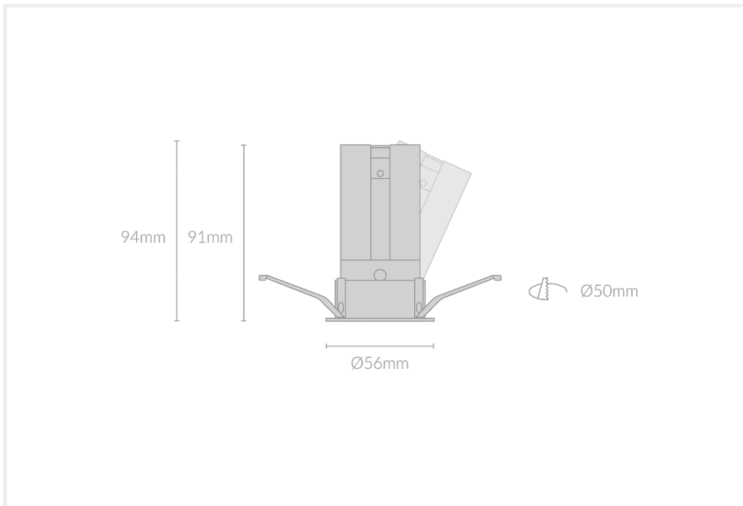

# HIRO ANTI-GLARE TILT R56

HIRO.AGTR56.8.BLK.CHM.27.15.

Collections, Hiro, Recessed

<b>Mounting</b>	Recessed
<b>Wattage</b>	8W
<b>Voltage</b>	240V
<b>Dimensions</b>	(D) Ø38mm x (H) 83mm
<b>Cut Out Dimensions</b>	(D) Ø35mm
<b>Finish</b>	Black
<b>Inner Trim Finish</b>	Chrome
<b>CCT</b>	2700K
<b>Beam Angle</b>	15°
<b>Material</b>	Aluminium
<b>Driver</b>	Remote
<b>IP Rating</b>	IP20
<b>UGR</b>	<19
<b>Luminous Flux</b>	667lm
<b>CRI</b>	>92+
<b>Colour Deviation</b>	<2 SDCM
<b>Lifetime</b>	50,000 hours
<b>Warranty</b>	5 years

## Control Gear