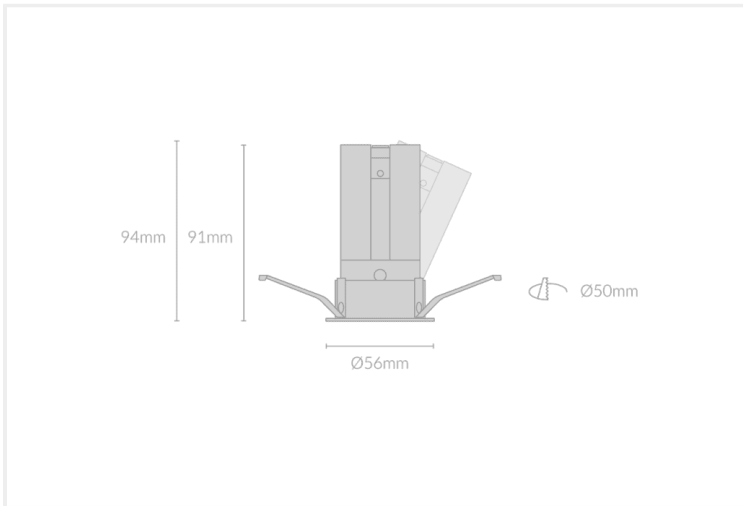

# HIRO ANTI-GLARE TILT R56

HIRO.AGTR56.8.BLK.CHM.27.36.

Collections, Hiro, Recessed

<b>Mounting</b>	Recessed
<b>Wattage</b>	8W
<b>Voltage</b>	240V
<b>Dimensions</b>	(D) Ø38mm x (H) 83mm
<b>Cut Out Dimensions</b>	(D) Ø35mm
<b>Finish</b>	Black
<b>Inner Trim Finish</b>	Chrome
<b>CCT</b>	2700K
<b>Beam Angle</b>	36°
<b>Material</b>	Aluminium
<b>Driver</b>	Remote
<b>IP Rating</b>	IP20
<b>UGR</b>	<19
<b>Luminous Flux</b>	667lm
<b>CRI</b>	>92+
<b>Colour Deviation</b>	<2 SDCM
<b>Lifetime</b>	50,000 hours
<b>Warranty</b>	5 years

## Control Gear