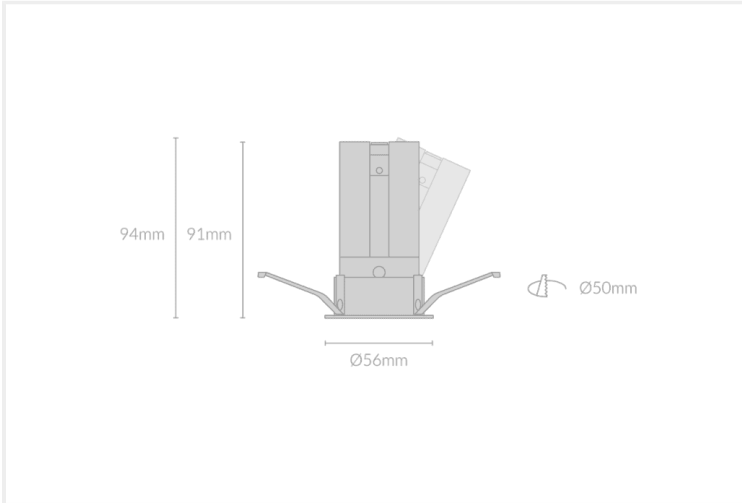

# HIRO ANTI-GLARE TILT R56

HIRO.AGTR56.8.BLK.CHM.30.24.

Collections, Hiro, Recessed

<b>Mounting</b>	Recessed
<b>Wattage</b>	8W
<b>Voltage</b>	240V
<b>Dimensions</b>	(D) Ø38mm x (H) 83mm
<b>Cut Out Dimensions</b>	(D) Ø35mm
<b>Finish</b>	Black
<b>Inner Trim Finish</b>	Chrome
<b>CCT</b>	3000K
<b>Beam Angle</b>	24°
<b>Material</b>	Aluminium
<b>Driver</b>	Remote
<b>IP Rating</b>	IP20
<b>UGR</b>	<19
<b>Luminous Flux</b>	667lm
<b>CRI</b>	>92+
<b>Colour Deviation</b>	<2 SDCM
<b>Lifetime</b>	50,000 hours
<b>Warranty</b>	5 years

## Control Gear