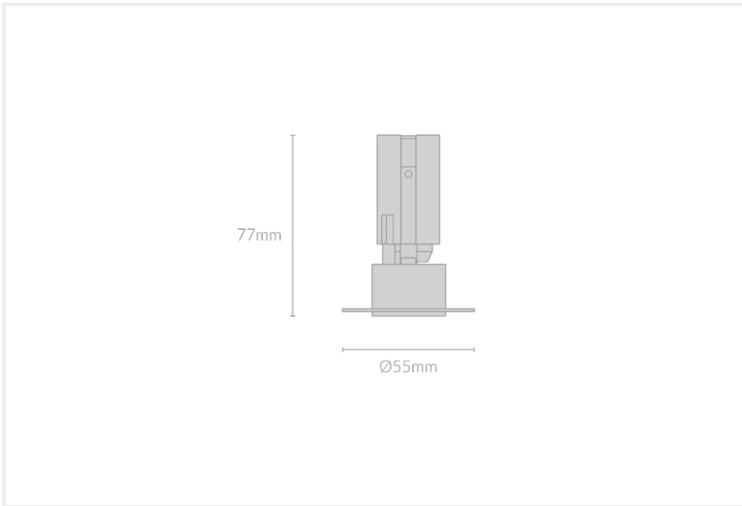

# HIRO ANTI-GLARE TRIMLESS TILT R38

HIRO.AGTTR38.6.BLK.CTM.27.24.

Collections, Hiro, Recessed

<b>Mounting</b>	Plaster Recessed
<b>Wattage</b>	6W
<b>Voltage</b>	240V
<b>Dimensions</b>	(D) Ø55mm x (H) 77mm
<b>Cut Out Dimensions</b>	(D) Ø35mm
<b>Finish</b>	Black
<b>Inner Trim Finish</b>	Custom
<b>CCT</b>	2700K
<b>Beam Angle</b>	24°
<b>Material</b>	Aluminium
<b>Driver</b>	Remote
<b>IP Rating</b>	IP20
<b>UGR</b>	<19
<b>Luminous Flux</b>	375lm
<b>CRI</b>	>92+
<b>Colour Deviation</b>	<2 SDCM
<b>Lifetime</b>	50,000 hours
<b>Warranty</b>	5 years

## Control Gear