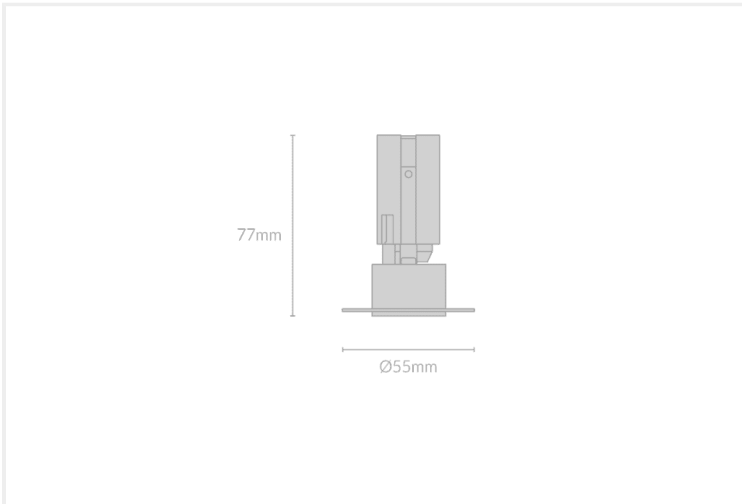

# HIRO ANTI-GLARE TRIMLESS TILT R38

HIRO.AGTTR38.6.BLK.CTM.30.24.

Collections, Hiro, Recessed

<b>Mounting</b>	Plaster Recessed
<b>Wattage</b>	6W
<b>Voltage</b>	240V
<b>Dimensions</b>	(D) Ø55mm x (H) 77mm
<b>Cut Out Dimensions</b>	(D) Ø35mm
<b>Finish</b>	Black
<b>Inner Trim Finish</b>	Custom
<b>CCT</b>	3000K
<b>Beam Angle</b>	24°
<b>Material</b>	Aluminium
<b>Driver</b>	Remote
<b>IP Rating</b>	IP20
<b>UGR</b>	<19
<b>Luminous Flux</b>	375lm
<b>CRI</b>	>92+
<b>Colour Deviation</b>	<2 SDCM
<b>Lifetime</b>	50,000 hours
<b>Warranty</b>	5 years

## Control Gear