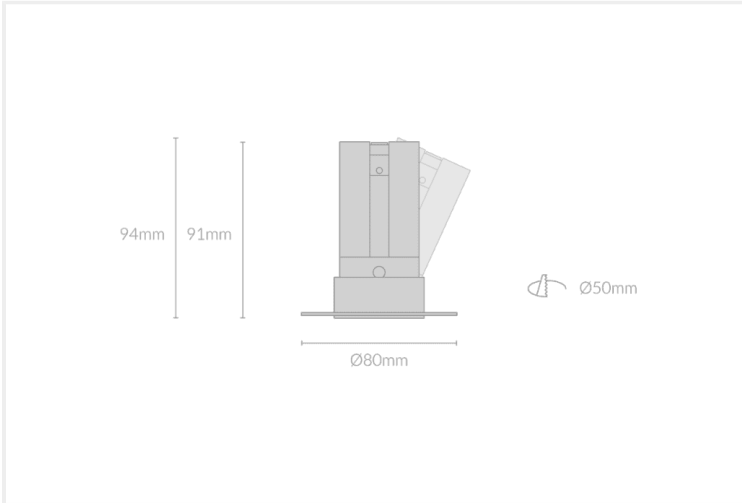

# HIRO ANTI-GLARE TRIMLESS TILT R56

HIRO.AGTTR56.8.BLK.CHM.27.15.

Collections, Hiro, Recessed

<b>Mounting</b>	Recessed
<b>Wattage</b>	8W
<b>Voltage</b>	240V
<b>Dimensions</b>	(D) Ø38mm x (H) 83mm
<b>Cut Out Dimensions</b>	(D) Ø35mm
<b>Finish</b>	Black
<b>Inner Trim Finish</b>	Chrome
<b>CCT</b>	2700K
<b>Beam Angle</b>	15°
<b>Material</b>	Aluminium
<b>Driver</b>	Remote
<b>IP Rating</b>	IP20
<b>UGR</b>	<19
<b>Luminous Flux</b>	667lm
<b>CRI</b>	>92+
<b>Colour Deviation</b>	<2 SDCM
<b>Lifetime</b>	50,000 hours
<b>Warranty</b>	5 years

## Control Gear