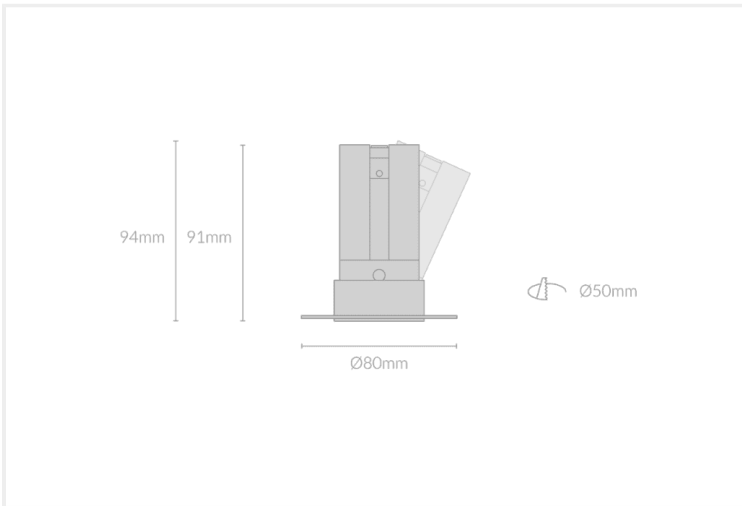

# HIRO ANTI-GLARE TRIMLESS TILT R56

HIRO.AGTTR56.8.BLK.CHM.27.36.

Collections, Hiro, Recessed

<b>Mounting</b>	Recessed
<b>Wattage</b>	8W
<b>Voltage</b>	240V
<b>Dimensions</b>	(D) Ø38mm x (H) 83mm
<b>Cut Out Dimensions</b>	(D) Ø35mm
<b>Finish</b>	Black
<b>Inner Trim Finish</b>	Chrome
<b>CCT</b>	2700K
<b>Beam Angle</b>	36°
<b>Material</b>	Aluminium
<b>Driver</b>	Remote
<b>IP Rating</b>	IP20
<b>UGR</b>	<19
<b>Luminous Flux</b>	667lm
<b>CRI</b>	>92+
<b>Colour Deviation</b>	<2 SDCM
<b>Lifetime</b>	50,000 hours
<b>Warranty</b>	5 years

## Control Gear