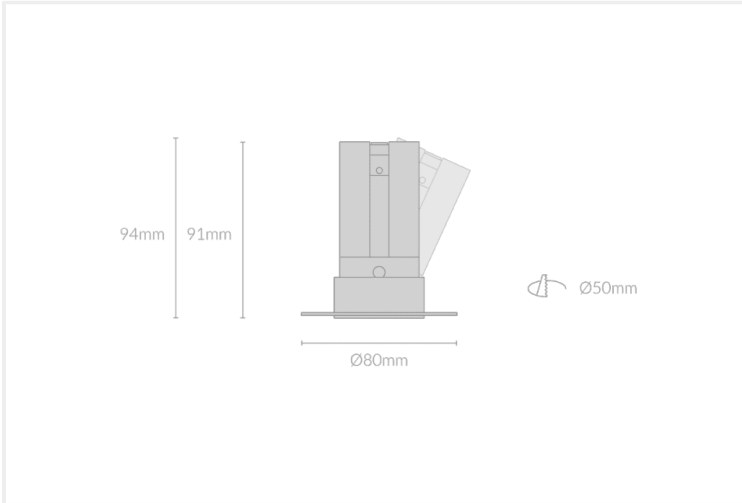

# HIRO ANTI-GLARE TRIMLESS TILT R56

HIRO.AGTTR56.8.BLK.CHM.30.36.

Collections, Hiro, Recessed

<b>Mounting</b>	Recessed
<b>Wattage</b>	8W
<b>Voltage</b>	240V
<b>Dimensions</b>	(D) Ø38mm x (H) 83mm
<b>Cut Out Dimensions</b>	(D) Ø35mm
<b>Finish</b>	Black
<b>Inner Trim Finish</b>	Chrome
<b>CCT</b>	3000K
<b>Beam Angle</b>	36°
<b>Material</b>	Aluminium
<b>Driver</b>	Remote
<b>IP Rating</b>	IP20
<b>UGR</b>	<19
<b>Luminous Flux</b>	667lm
<b>CRI</b>	>92+
<b>Colour Deviation</b>	<2 SDCM
<b>Lifetime</b>	50,000 hours
<b>Warranty</b>	5 years

## Control Gear