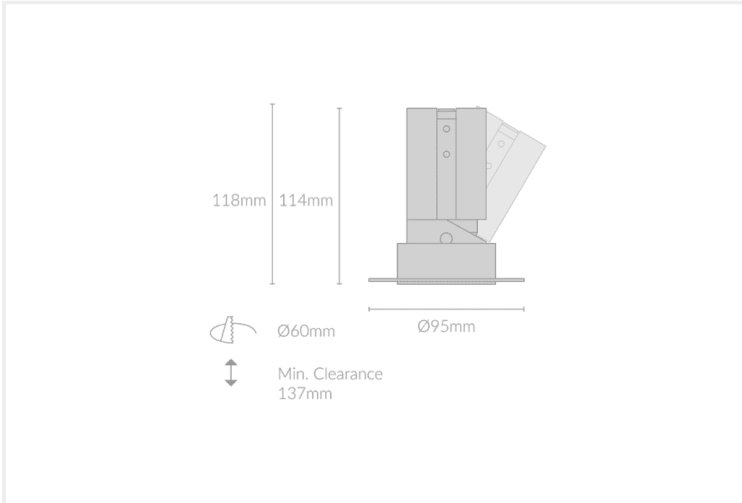

# HIRO ANTI-GLARE TRIMLESS TILT R66

HIRO.AGTTR66.12.BLK.CHM.27.24.

Collections, Hiro, Recessed

<b>Mounting</b>	Plaster Recessed
<b>Wattage</b>	12W
<b>Voltage</b>	240V
<b>Dimensions</b>	(D) Ø95mm x (H) 114mm
<b>Cut Out Dimensions</b>	(D) Ø60mm
<b>Finish</b>	Black
<b>Inner Trim Finish</b>	Chrome
<b>CCT</b>	2700K
<b>Beam Angle</b>	24°
<b>Material</b>	Aluminium
<b>Driver</b>	Remote
<b>IP Rating</b>	IP20
<b>UGR</b>	<19
<b>Luminous Flux</b>	1082lm
<b>CRI</b>	>92+
<b>Colour Deviation</b>	<2 SDCM
<b>Lifetime</b>	50,000 hours
<b>Warranty</b>	5 years

## Control Gear