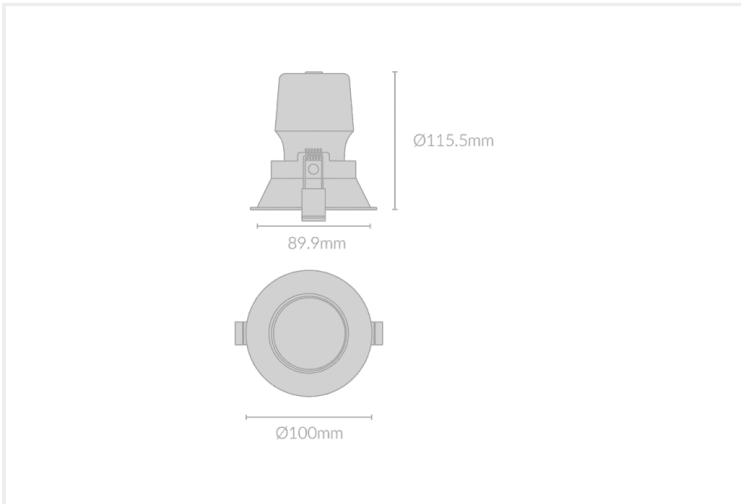

# KAST 12 CURVE

KAST.12C.12.BLK..30.60.

Uncategorized

<b>Mounting</b>	Recessed
<b>Wattage</b>	12W
<b>Voltage</b>	240V
<b>Dimensions</b>	(D) Ø105mm x (H) 115.5mm
<b>Cut Out Dimensions</b>	(D) Ø95mm
<b>Finish</b>	Black
<b>CCT</b>	3000K
<b>Beam Angle</b>	60°
<b>Material</b>	Aluminium
<b>IP Rating</b>	IP23
<b>UGR</b>	<19
<b>Luminous Flux</b>	960lm
<b>CRI</b>	>80
<b>Colour Deviation</b>	<2 SDCM
<b>Lifetime</b>	35,000 hours
<b>Warranty</b>	3 years
<b>Driver</b>	Remote

## Control Gear