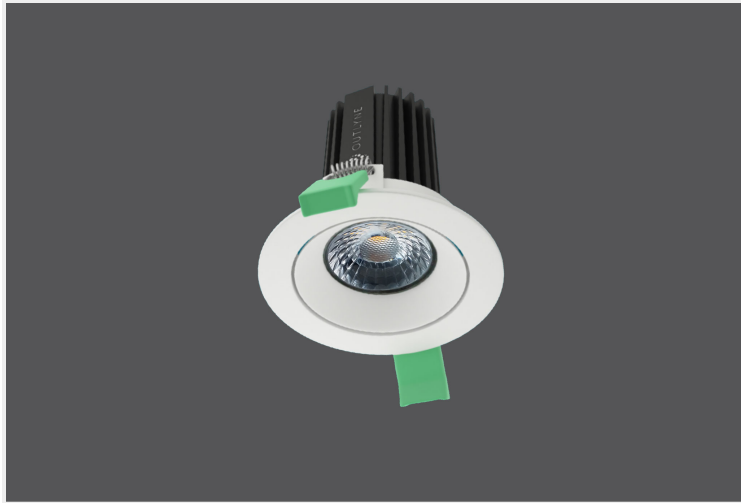

# KAST 12 CURVE

KAST.12C.12.BLK..30.60.

Uncategorized

<b>Mounting</b>	Recessed
<b>Wattage</b>	12W
<b>Voltage</b>	240V
<b>Dimensions</b>	(D) Ø105mm x (H) 115.5mm
<b>Cut Out Dimensions</b>	(D) Ø95mm
<b>Finish</b>	Black
<b>CCT</b>	3000K
<b>Beam Angle</b>	60°
<b>Material</b>	Aluminium
<b>IP Rating</b>	IP23
<b>UGR</b>	<19
<b>Luminous Flux</b>	960lm
<b>CRI</b>	>80
<b>Colour Deviation</b>	<2 SDCM
<b>Lifetime</b>	35,000 hours
<b>Warranty</b>	3 years
<b>Driver</b>	Remote

## Control Gear