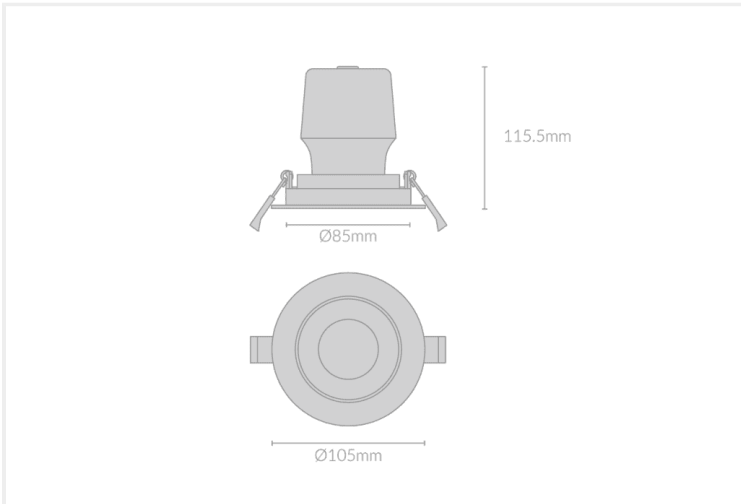

# KAST 12 CURVE

KAST.C12.12.WHT..40.60.

Uncategorized

<b>Mounting</b>	Recessed
<b>Wattage</b>	12W
<b>Voltage</b>	240V
<b>Dimensions</b>	(D) Ø105mm x (H) 115.5mm
<b>Cut Out Dimensions</b>	(D) Ø95mm
<b>Finish</b>	White
<b>CCT</b>	4000K
<b>Beam Angle</b>	60°
<b>Material</b>	Aluminium
<b>IP Rating</b>	IP23
<b>UGR</b>	<19
<b>Luminous Flux</b>	960lm
<b>CRI</b>	>92+
<b>Colour Deviation</b>	<2 SDCM
<b>Lifetime</b>	50,000 hours
<b>Warranty</b>	5 years
<b>Driver</b>	Remote

## Control Gear