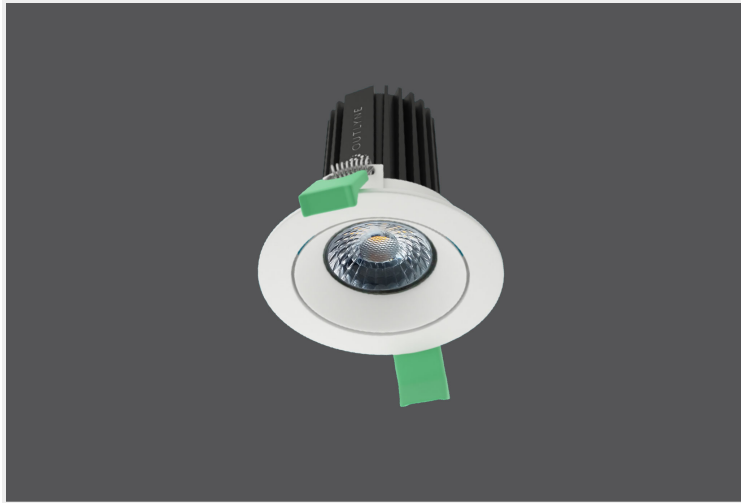

# KAST 12 CURVE

KAST.C12.12.WHT..40.60.

Uncategorized

<b>Mounting</b>	Recessed
<b>Wattage</b>	12W
<b>Voltage</b>	240V
<b>Dimensions</b>	(D) Ø105mm x (H) 115.5mm
<b>Cut Out Dimensions</b>	(D) Ø95mm
<b>Finish</b>	White
<b>CCT</b>	4000K
<b>Beam Angle</b>	60°
<b>Material</b>	Aluminium
<b>IP Rating</b>	IP23
<b>UGR</b>	<19
<b>Luminous Flux</b>	960lm
<b>CRI</b>	>92+
<b>Colour Deviation</b>	<2 SDCM
<b>Lifetime</b>	50,000 hours
<b>Warranty</b>	5 years
<b>Driver</b>	Remote

## Control Gear