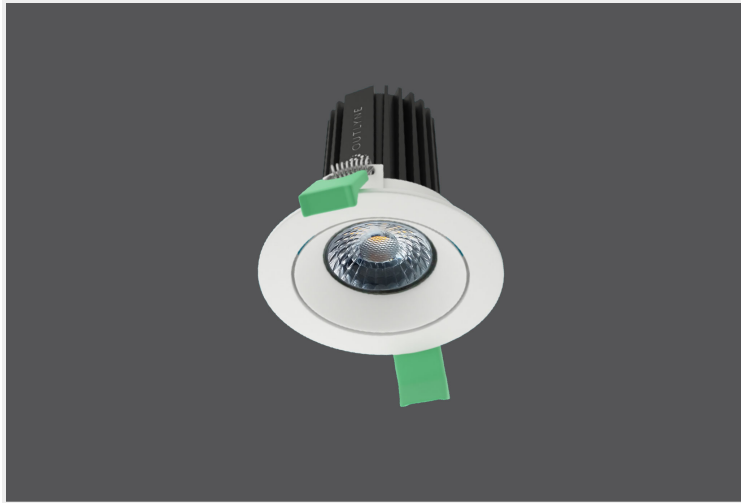

# KAST 12 CURVE

KAST.C12.12.WHT..50.60.

Uncategorized

<b>Mounting</b>	Recessed
<b>Wattage</b>	12W
<b>Voltage</b>	240V
<b>Dimensions</b>	(D) Ø105mm x (H) 115.5mm
<b>Cut Out Dimensions</b>	(D) Ø95mm
<b>Finish</b>	White
<b>CCT</b>	5000K
<b>Beam Angle</b>	60°
<b>Material</b>	Aluminium
<b>IP Rating</b>	IP23
<b>UGR</b>	<19
<b>Luminous Flux</b>	960lm
<b>CRI</b>	>92+
<b>Colour Deviation</b>	<2 SDCM
<b>Lifetime</b>	50,000 hours
<b>Warranty</b>	5 years
<b>Driver</b>	Remote

## Control Gear