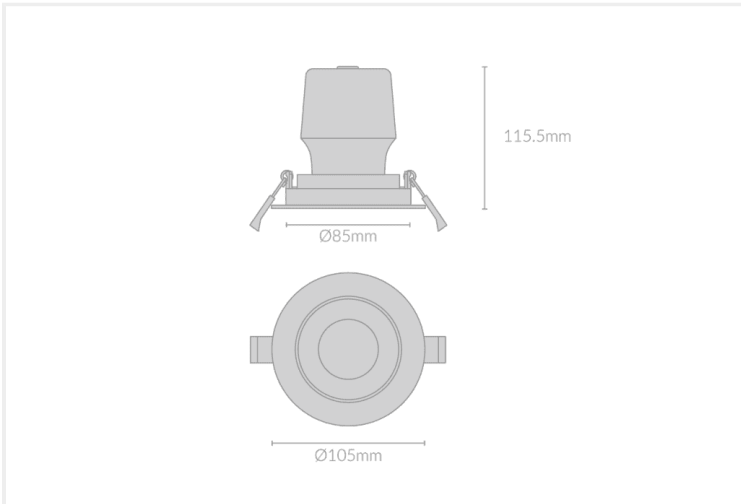

# KAST 12 CURVE

KAST.C12.12.WHT..50.60.

Uncategorized

<b>Mounting</b>	Recessed
<b>Wattage</b>	12W
<b>Voltage</b>	240V
<b>Dimensions</b>	(D) Ø105mm x (H) 115.5mm
<b>Cut Out Dimensions</b>	(D) Ø95mm
<b>Finish</b>	White
<b>CCT</b>	5000K
<b>Beam Angle</b>	60°
<b>Material</b>	Aluminium
<b>IP Rating</b>	IP23
<b>UGR</b>	<19
<b>Luminous Flux</b>	960lm
<b>CRI</b>	>92+
<b>Colour Deviation</b>	<2 SDCM
<b>Lifetime</b>	50,000 hours
<b>Warranty</b>	5 years
<b>Driver</b>	Remote

## Control Gear