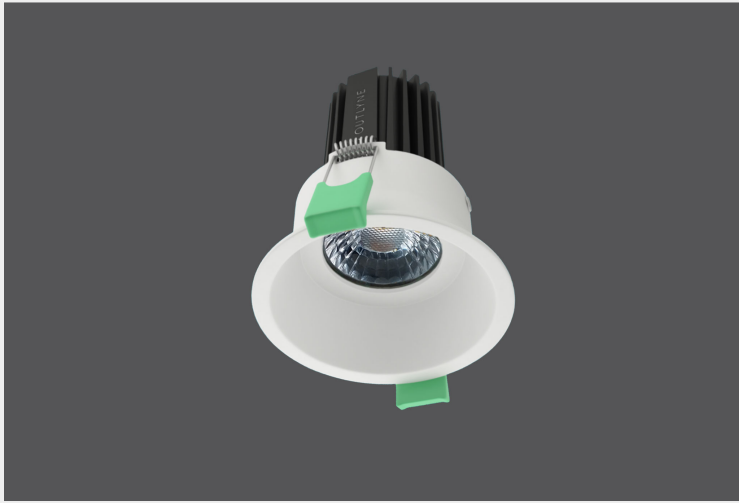

# KAST.FR12 FIXED RECESSED

Uncategorized

<b>Mounting</b>	<u>Recessed</u>
<b>Wattage</b>	<u>12W</u>
<b>Voltage</b>	<u>240V</u>
<b>Dimensions</b>	<u>(D) Ø85mm x (H) 115.5mm</u>
<b>Cut Out Dimensions</b>	<u>(D) Ø75mm</u>
<b>Finish</b>	<u>White</u>
<b>CCT</b>	<u>3000K, 4000K, 5000K</u>
<b>Beam Angle</b>	<u>60°</u>
<b>Material</b>	<u>Aluminium</u>
<b>Control Gear</b>	<u>Remote</u>
<b>IP Rating</b>	<u>IP23</u>
<b>UGR</b>	<u>&lt;19</u>
<b>Luminous Flux</b>	<u>960lm</u>
<b>CRI</b>	<u>&gt;92+</u>
<b>Colour Deviation</b>	<u>&lt;2 SDCM</u>
<b>Lifetime</b>	<u>50,000 hours</u>
<b>Control Type</b>	<u>Phase-Cut</u>
<b>Warranty</b>	<u>5 years</u>
<b>Luminous Flux lm</b>	<u>501-1000lm</u>

Control Gear

Accessories

## VARIATIONS

Image	SKU	Mounting	Wattage	Voltage	Dimensions	Cut Out Dimensions	Finish	CCT	Beam Angle	Material	Control Gear	IP Rating	UGR	Luminous Flux	CRI	Colour Deviation	Lifetime	Warranty
	KAST.FR12	Recessed	12W	240V	(D) Ø85mm x (H) 115.5mm	(D) Ø75mm	White	3000K	60°	Aluminium	IP23	<19	960lm	>92+	≤2 SDCM	50,000 hours	5 years	Remote
	KAST.FR12	Recessed	12W	240V	(D) Ø85mm x (H) 115.5mm	(D) Ø75mm	White	4000K	60°	Aluminium	IP23	<19	960lm	>92+	≤2 SDCM	50,000 hours	5 years	Remote
	KAST.FR12	Recessed	12W	240V	(D) Ø85mm x (H) 115.5mm	(D) Ø75mm	White	5000K	60°	Aluminium	IP23	<19	960lm	>92+	≤2 SDCM	50,000 hours	5 years	Remote