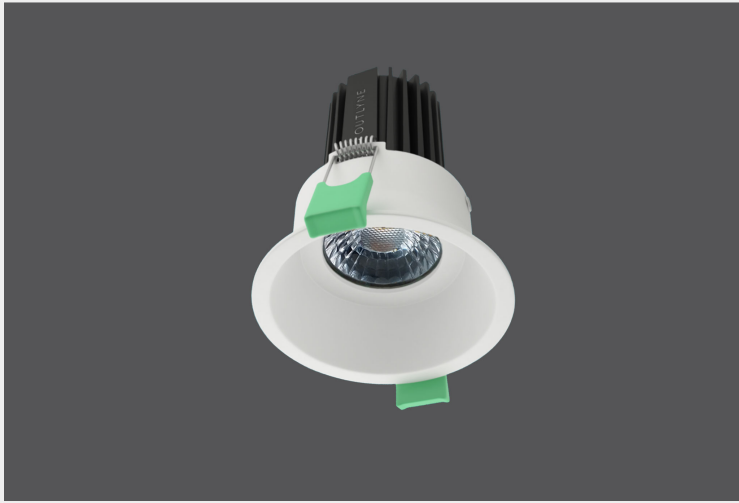

KAST.FR12 FIXED RECESSED

Uncategorized

Mounting	<u>Recessed</u>
Wattage	<u>12W</u>
Voltage	<u>240V</u>
Dimensions	<u>(D) Ø85mm x (H) 115.5mm</u>
Cut Out Dimensions	<u>(D) Ø75mm</u>
Finish	<u>White</u>
CCT	<u>3000K, 4000K, 5000K</u>
Beam Angle	<u>60°</u>
Material	<u>Aluminium</u>
Driver	<u>Remote</u>
IP Rating	<u>IP23</u>
UGR	<u><19</u>
Luminous Flux	<u>960lm</u>
CRI	<u>>92+</u>
Colour Deviation	<u><2 SDCM</u>
Lifetime	<u>50,000 hours</u>
Control Gear	<u>Phase-Cut</u>
Warranty	<u>5 years</u>
Luminous Flux lm	<u>501-1000lm</u>

Control Gear

Accessories

VARIATIONS

Image	SKU	Mounting	Wattage	Voltage	Dimensions	Cut Out Dimensions	Finish	CCT	Beam Angle	Material	Driver	IP Rating	UGR	Luminous Flux	CRI	Colour Deviation	Lifetime	Warranty
	KAST.FR12	Recessed	12W	240V	(D) Ø85mm x (H) 115.5mm	(D) Ø75mm	White	3000K	60°	Aluminium	IP23	<19	960lm	>92+	≤2 SDCM	50,000 hours	5 years	Remote
	KAST.FR12	Recessed	12W	240V	(D) Ø85mm x (H) 115.5mm	(D) Ø75mm	White	4000K	60°	Aluminium	IP23	<19	960lm	>92+	≤2 SDCM	50,000 hours	5 years	Remote
	KAST.FR12	Recessed	12W	240V	(D) Ø85mm x (H) 115.5mm	(D) Ø75mm	White	5000K	60°	Aluminium	IP23	<19	960lm	>92+	≤2 SDCM	50,000 hours	5 years	Remote