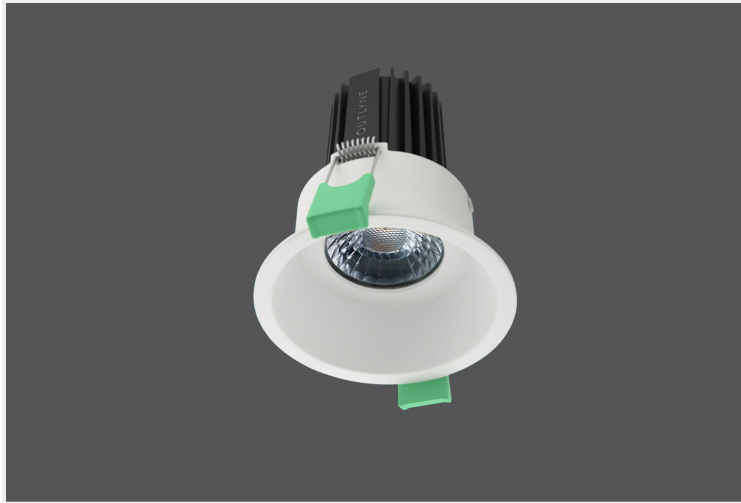

# KAST 12 FIXED RECESSED

KAST.12FR.12.WHT..30.60.

Uncategorized

<b>Mounting</b>	Recessed
<b>Wattage</b>	12W
<b>Voltage</b>	DC48V
<b>Dimensions</b>	(D) Ø105mm x (H) 115.5mm
<b>Cut Out Dimensions</b>	(D) Ø95mm
<b>Finish</b>	White
<b>CCT</b>	3000K
<b>Beam Angle</b>	60°
<b>Material</b>	Aluminium
<b>IP Rating</b>	IP23
<b>UGR</b>	<19
<b>Luminous Flux</b>	960lm
<b>CRI</b>	>80
<b>Colour Deviation</b>	<2 SDCM
<b>Lifetime</b>	35,000 hours
<b>Warranty</b>	3 years
<b>Driver</b>	Remote

## Control Gear