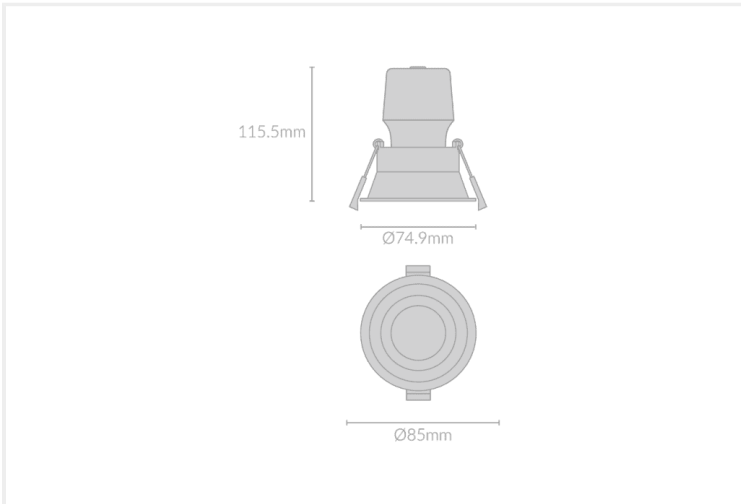

# KAST 12 FIXED RECESSED

KAST.12FR.12.WHT..30.60.

Uncategorized

<b>Mounting</b>	Recessed
<b>Wattage</b>	12W
<b>Voltage</b>	DC48V
<b>Dimensions</b>	(D) Ø105mm x (H) 115.5mm
<b>Cut Out Dimensions</b>	(D) Ø95mm
<b>Finish</b>	White
<b>CCT</b>	3000K
<b>Beam Angle</b>	60°
<b>Material</b>	Aluminium
<b>IP Rating</b>	IP23
<b>UGR</b>	<19
<b>Luminous Flux</b>	960lm
<b>CRI</b>	>80
<b>Colour Deviation</b>	<2 SDCM
<b>Lifetime</b>	35,000 hours
<b>Warranty</b>	3 years
<b>Driver</b>	Remote

## Control Gear