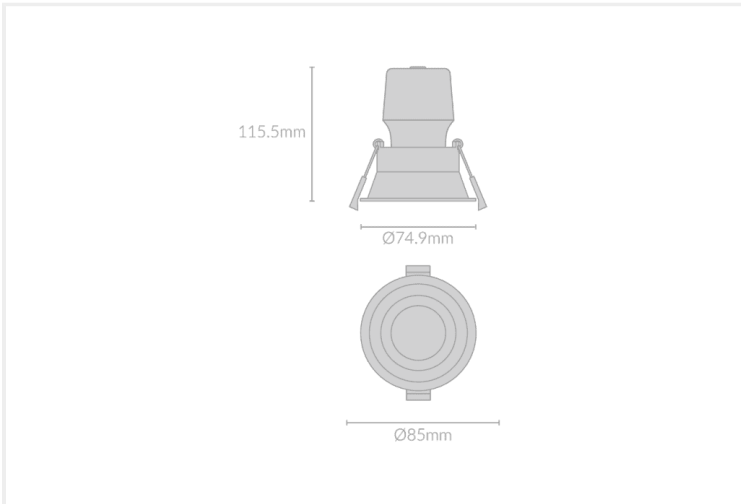

# KAST 12 FIXED RECESSED

KAST.FR12.12.WHT..40.60.

Uncategorized

<b>Mounting</b>	Recessed
<b>Wattage</b>	12W
<b>Voltage</b>	240V
<b>Dimensions</b>	(D) Ø85mm x (H) 115.5mm
<b>Cut Out Dimensions</b>	(D) Ø75mm
<b>Finish</b>	White
<b>CCT</b>	4000K
<b>Beam Angle</b>	60°
<b>Material</b>	Aluminium
<b>IP Rating</b>	IP23
<b>UGR</b>	<19
<b>Luminous Flux</b>	960lm
<b>CRI</b>	>92+
<b>Colour Deviation</b>	<2 SDCM
<b>Lifetime</b>	50,000 hours
<b>Warranty</b>	5 years
<b>Driver</b>	Remote

## Control Gear