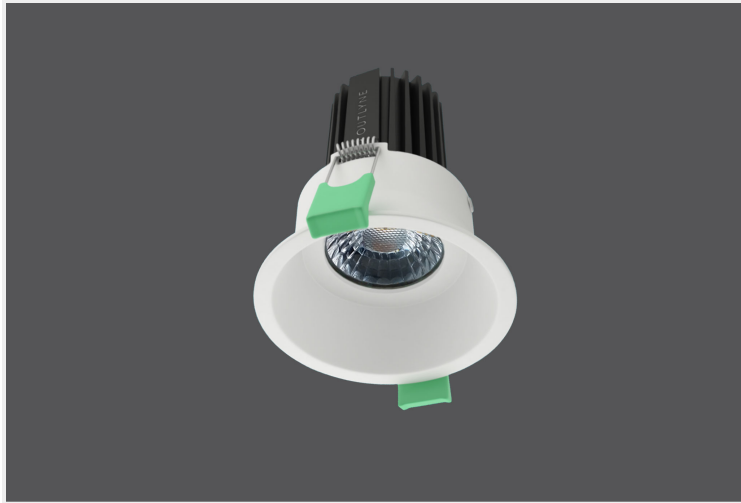

# KAST 12 FIXED RECESSED

KAST.FR12.12.WHT..40.60.

Uncategorized

<b>Mounting</b>	Recessed
<b>Wattage</b>	12W
<b>Voltage</b>	240V
<b>Dimensions</b>	(D) Ø85mm x (H) 115.5mm
<b>Cut Out Dimensions</b>	(D) Ø75mm
<b>Finish</b>	White
<b>CCT</b>	4000K
<b>Beam Angle</b>	60°
<b>Material</b>	Aluminium
<b>IP Rating</b>	IP23
<b>UGR</b>	<19
<b>Luminous Flux</b>	960lm
<b>CRI</b>	>92+
<b>Colour Deviation</b>	<2 SDCM
<b>Lifetime</b>	50,000 hours
<b>Warranty</b>	5 years
<b>Driver</b>	Remote

## Control Gear