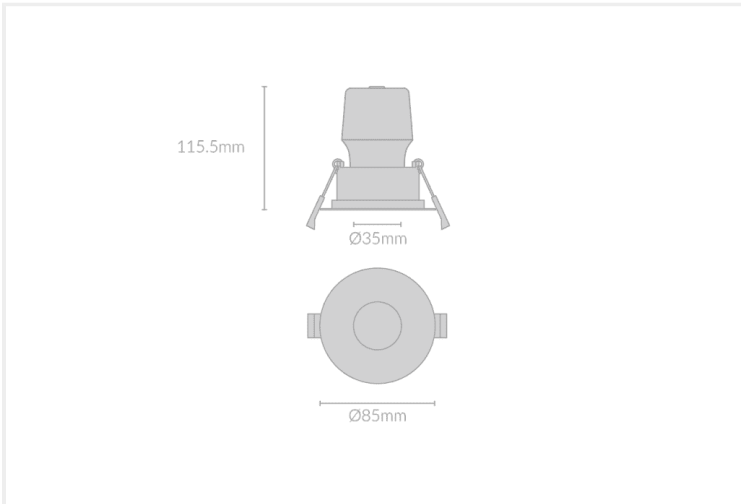

# KAST 12 PINHOLE

KAST.P12.12.WHT..40.60.

Uncategorized

<b>Mounting</b>	Recessed
<b>Wattage</b>	12W
<b>Voltage</b>	240V
<b>Dimensions</b>	(D) Ø105mm x (H) 115.5mm
<b>Cut Out Dimensions</b>	(D) Ø95mm
<b>Finish</b>	White
<b>CCT</b>	4000K
<b>Beam Angle</b>	60°
<b>Material</b>	Aluminium
<b>IP Rating</b>	IP23
<b>UGR</b>	<19
<b>Luminous Flux</b>	960lm
<b>CRI</b>	>92+
<b>Colour Deviation</b>	<2 SDCM
<b>Lifetime</b>	50,000 hours
<b>Warranty</b>	5 years
<b>Driver</b>	Remote

## Control Gear