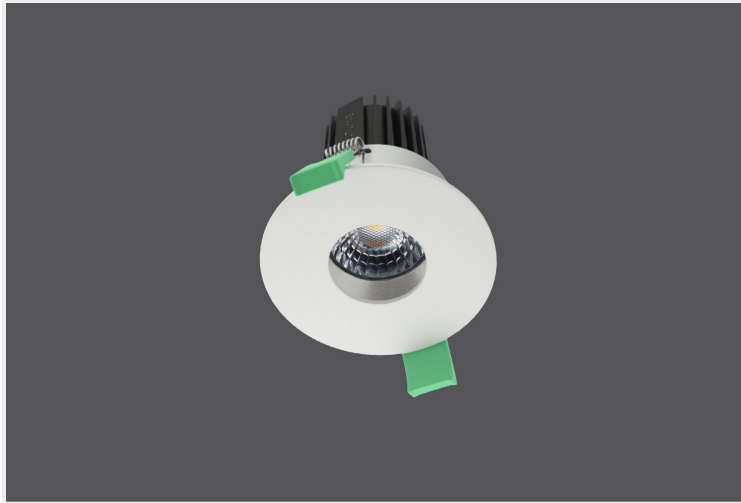

# KAST 12 PINHOLE

KAST.P12.12.WHT..40.60.

Uncategorized

<b>Mounting</b>	Recessed
<b>Wattage</b>	12W
<b>Voltage</b>	240V
<b>Dimensions</b>	(D) Ø105mm x (H) 115.5mm
<b>Cut Out Dimensions</b>	(D) Ø95mm
<b>Finish</b>	White
<b>CCT</b>	4000K
<b>Beam Angle</b>	60°
<b>Material</b>	Aluminium
<b>IP Rating</b>	IP23
<b>UGR</b>	<19
<b>Luminous Flux</b>	960lm
<b>CRI</b>	>92+
<b>Colour Deviation</b>	<2 SDCM
<b>Lifetime</b>	50,000 hours
<b>Warranty</b>	5 years
<b>Driver</b>	Remote

## Control Gear