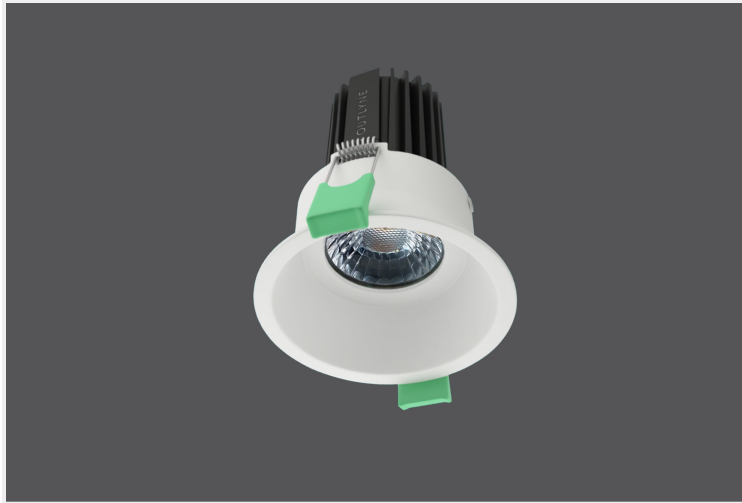

# KAST 12 RECESSED

KAST.12R.12.WHT..50.60.

Uncategorized

<b>Mounting</b>	Recessed
<b>Wattage</b>	12W
<b>Voltage</b>	240V
<b>Dimensions</b>	(D) Ø100mm x (H) 115.5mm
<b>Cut Out Dimensions</b>	Ø95mm
<b>Finish</b>	White
<b>CCT</b>	5000K
<b>Beam Angle</b>	60°
<b>Material</b>	Aluminium
<b>IP Rating</b>	IP23
<b>UGR</b>	<19
<b>Luminous Flux</b>	960lm
<b>CRI</b>	>80
<b>Colour Deviation</b>	<2 SDCM
<b>Lifetime</b>	35,000 hours
<b>Warranty</b>	3 years
<b>Driver</b>	Remote

## Control Gear