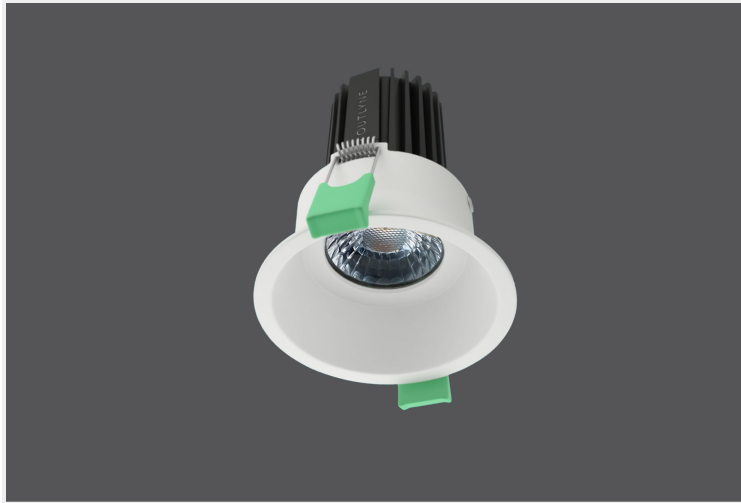

# KAST 12 RECESSED

KAST.12R.12.WHT..50.60.

Uncategorized

<b>Mounting</b>	Recessed
<b>Wattage</b>	12W
<b>Voltage</b>	240V
<b>Dimensions</b>	(D) Ø100mm x (H) 115.5mm
<b>Cut Out Dimensions</b>	Ø95mm
<b>Finish</b>	White
<b>CCT</b>	5000K
<b>Beam Angle</b>	60°
<b>Material</b>	Aluminium
<b>IP Rating</b>	IP23
<b>UGR</b>	<19
<b>Luminous Flux</b>	960lm
<b>CRI</b>	>80
<b>Colour Deviation</b>	<2 SDCM
<b>Lifetime</b>	35,000 hours
<b>Warranty</b>	3 years
<b>Driver</b>	Remote

## Control Gear