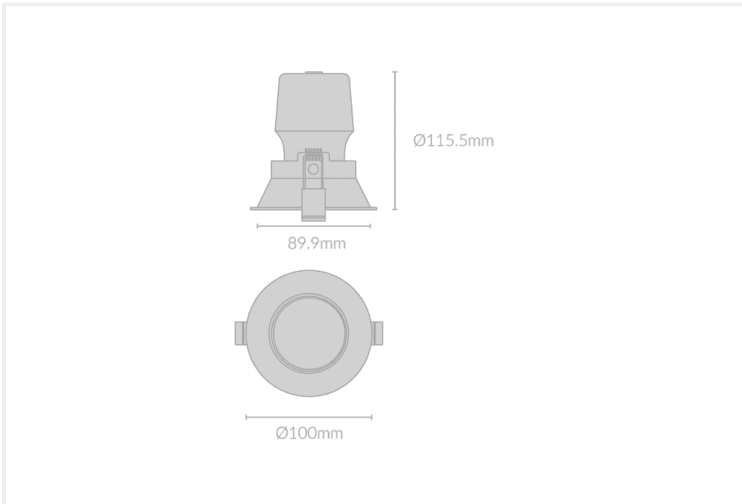

# KAST 12 RECESSED

KAST.12R.12.WHT..50.60.

Uncategorized

<b>Mounting</b>	Recessed
<b>Wattage</b>	12W
<b>Voltage</b>	240V
<b>Dimensions</b>	(D) Ø100mm x (H) 115.5mm
<b>Cut Out Dimensions</b>	Ø95mm
<b>Finish</b>	White
<b>CCT</b>	5000K
<b>Beam Angle</b>	60°
<b>Material</b>	Aluminium
<b>IP Rating</b>	IP23
<b>UGR</b>	<19
<b>Luminous Flux</b>	960lm
<b>CRI</b>	>80
<b>Colour Deviation</b>	<2 SDCM
<b>Lifetime</b>	35,000 hours
<b>Warranty</b>	3 years
<b>Driver</b>	Remote

## Control Gear