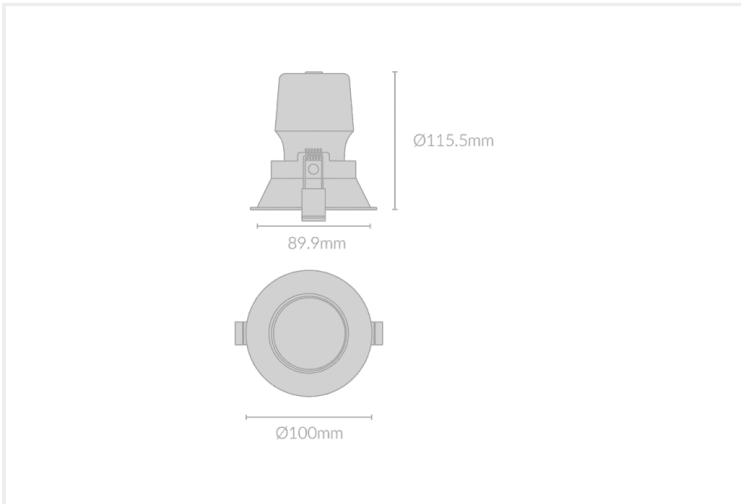

# KAST 12 RECESSED

KAST.12R.12.WHT..50.60.

Uncategorized

<b>Mounting</b>	Recessed
<b>Wattage</b>	12W
<b>Voltage</b>	240V
<b>Dimensions</b>	(D) Ø100mm x (H) 115.5mm
<b>Cut Out Dimensions</b>	Ø95mm
<b>Finish</b>	White
<b>CCT</b>	5000K
<b>Beam Angle</b>	60°
<b>Material</b>	Aluminium
<b>IP Rating</b>	IP23
<b>UGR</b>	<19
<b>Luminous Flux</b>	960lm
<b>CRI</b>	>80
<b>Colour Deviation</b>	<2 SDCM
<b>Lifetime</b>	35,000 hours
<b>Warranty</b>	3 years
<b>Driver</b>	Remote

## Control Gear