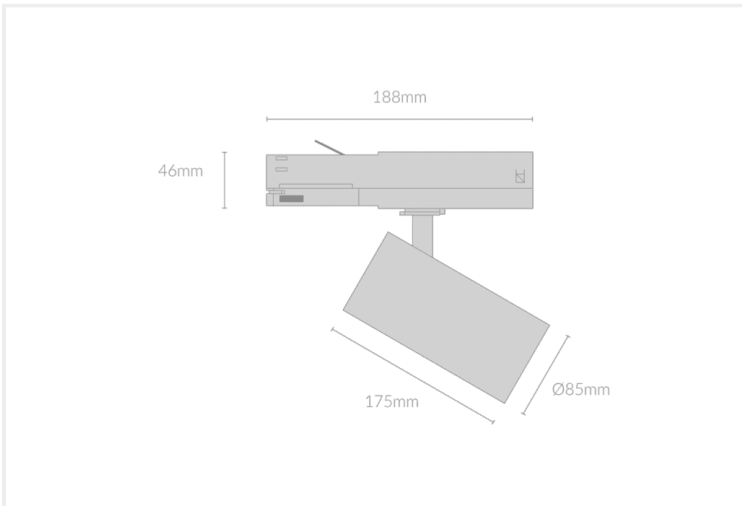

# MINO SPOT 85

MINO.S85.35.WHT.WHT.30.60.

Track Mounted

<b>Mounting</b>	Track 3-Circuit
<b>Wattage</b>	35W
<b>Voltage</b>	240V
<b>Dimensions</b>	(D) Ø85mm x (L) 175mm
<b>Finish</b>	White
<b>Inner Trim Finish</b>	White
<b>CCT</b>	3000K
<b>Beam Angle</b>	60°
<b>Material</b>	Aluminium
<b>IP Rating</b>	IP20
<b>Luminous Flux</b>	3025lm
<b>CRI</b>	>92+
<b>Colour Deviation</b>	<2 SDCM
<b>Lifetime</b>	50,000 hours
<b>Driver</b>	Remote

## Control Gear