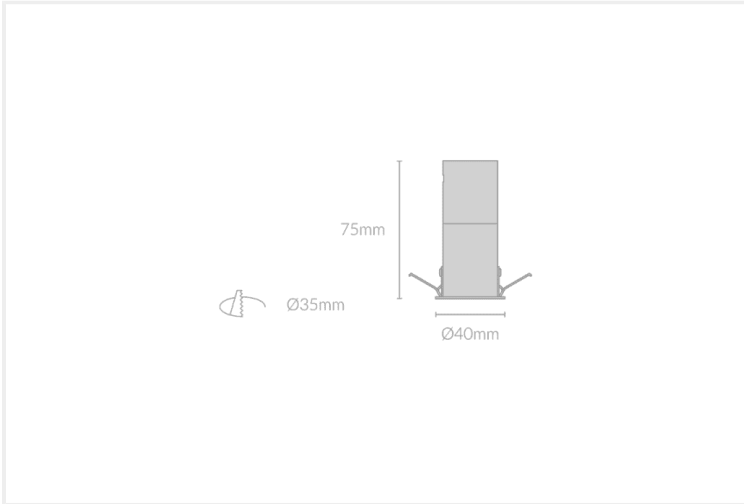

# MIRO DOT 40

MIRO.D40.6.BLK..30.24.

Miro, Recessed

<b>Mounting</b>	Recessed
<b>Wattage</b>	6W
<b>Voltage</b>	DC48V
<b>Dimensions</b>	(D) Ø40mm x (H) 75mm
<b>Cut Out Dimensions</b>	(D) Ø35mm
<b>Finish</b>	Black
<b>CCT</b>	3000K
<b>Beam Angle</b>	24°
<b>Material</b>	Aluminium
<b>Driver</b>	Remote
<b>IP Rating</b>	IP20
<b>UGR</b>	<19
<b>Luminous Flux</b>	317lm
<b>CRI</b>	>92+
<b>Colour Deviation</b>	<2 SDCM
<b>Lifetime</b>	50,000 hours
<b>Warranty</b>	5 years
<b>Luminaires Type</b>	Recessed

## Control Gear