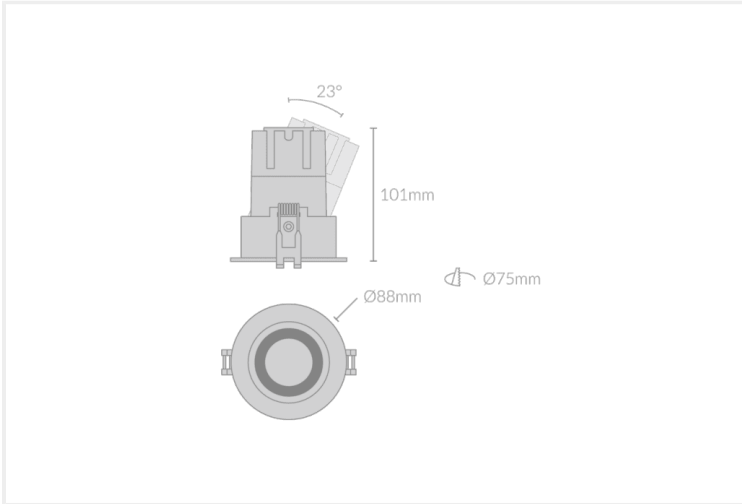

# MODO ADJUSTABLE DEEP RECESSED R88

MODO.ADR088.15.BLK..27.15.

Recessed

<b>Mounting</b>	Recessed
<b>Wattage</b>	15W
<b>Voltage</b>	240V
<b>Dimensions</b>	(D) Ø88mm x (H) 101mm
<b>Cut Out Dimensions</b>	(D) Ø75mm
<b>Finish</b>	Black
<b>CCT</b>	2700K
<b>Beam Angle</b>	15°
<b>Material</b>	Aluminium
<b>Driver</b>	Remote
<b>IP Rating</b>	IP20
<b>UGR</b>	<19
<b>Luminous Flux</b>	1275lm
<b>CRI</b>	>92+
<b>Colour Deviation</b>	<2 SDCM
<b>Lifetime</b>	50,000 hours
<b>Warranty</b>	5 years
<b>Luminaires Type</b>	Recessed

## Control Gear

## Accessories

MODO.ADR088	15	BLK		27	15	
PRODUCT NAME	WATTAGE	FINISH	INNER TRIM FINISH	CCT	BEAM ANGLE	CONTROL GEAR