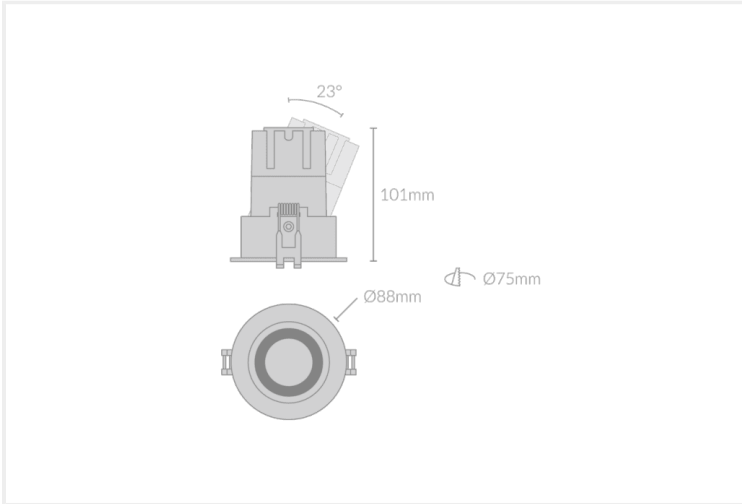

# MODO ADJUSTABLE DEEP RECESSED R88

MODO.ADR088.15.BLK..27.24.

Recessed

<b>Mounting</b>	Recessed
<b>Wattage</b>	15W
<b>Voltage</b>	240V
<b>Dimensions</b>	(D) Ø88mm x (H) 101mm
<b>Cut Out Dimensions</b>	(D) Ø75mm
<b>Finish</b>	Black
<b>CCT</b>	2700K
<b>Beam Angle</b>	24°
<b>Material</b>	Aluminium
<b>Driver</b>	Remote
<b>IP Rating</b>	IP20
<b>UGR</b>	<19
<b>Luminous Flux</b>	1275lm
<b>CRI</b>	>92+
<b>Colour Deviation</b>	<2 SDCM
<b>Lifetime</b>	50,000 hours
<b>Warranty</b>	5 years
<b>Luminaires Type</b>	Recessed

## Control Gear