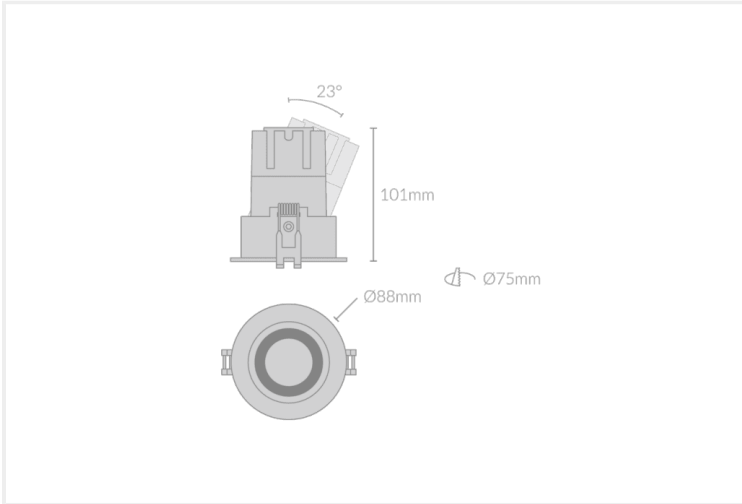

# MODO ADJUSTABLE DEEP RECESSED R88

MODO.ADR088.15.BLK..27.55.

Recessed

<b>Mounting</b>	Recessed
<b>Wattage</b>	15W
<b>Voltage</b>	240V
<b>Dimensions</b>	(D) Ø88mm x (H) 101mm
<b>Cut Out Dimensions</b>	(D) Ø75mm
<b>Finish</b>	Black
<b>CCT</b>	2700K
<b>Beam Angle</b>	55°
<b>Material</b>	Aluminium
<b>Driver</b>	Remote
<b>IP Rating</b>	IP20
<b>UGR</b>	<19
<b>Luminous Flux</b>	1275lm
<b>CRI</b>	>92+
<b>Colour Deviation</b>	<2 SDCM
<b>Lifetime</b>	50,000 hours
<b>Warranty</b>	5 years
<b>Luminaires Type</b>	Recessed

## Control Gear

## Accessories

MODO.ADR088	15	BLK		27	55	
PRODUCT NAME	WATTAGE	FINISH	INNER TRIM FINISH	CCT	BEAM ANGLE	CONTROL GEAR