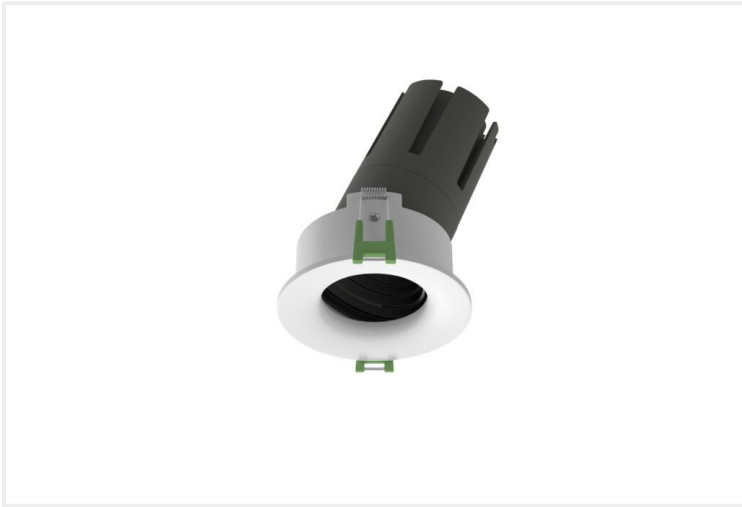

# MODO ADJUSTABLE DEEP RECESSED R88

MODO.ADR088.9.WHT..35.55.

Recessed

<b>Mounting</b>	Recessed
<b>Wattage</b>	9W
<b>Voltage</b>	240V
<b>Dimensions</b>	(D) Ø88mm x (H) 124mm
<b>Cut Out Dimensions</b>	(D) Ø75mm
<b>Finish</b>	White
<b>CCT</b>	3500K
<b>Beam Angle</b>	55°
<b>Material</b>	Aluminium
<b>IP Rating</b>	IP20
<b>UGR</b>	<19
<b>Luminous Flux</b>	765lm
<b>CRI</b>	>92+
<b>Colour Deviation</b>	<2 SDCM
<b>Lifetime</b>	50,000 hours
<b>Warranty</b>	5 years
<b>Luminaires Type</b>	Recessed

## Control Gear

## Accessories

MODO.ADR088	9	WHT		35	55	
PRODUCT NAME	WATTAGE	FINISH	INNER TRIM FINISH	CCT	BEAM ANGLE	CONTROL GEAR