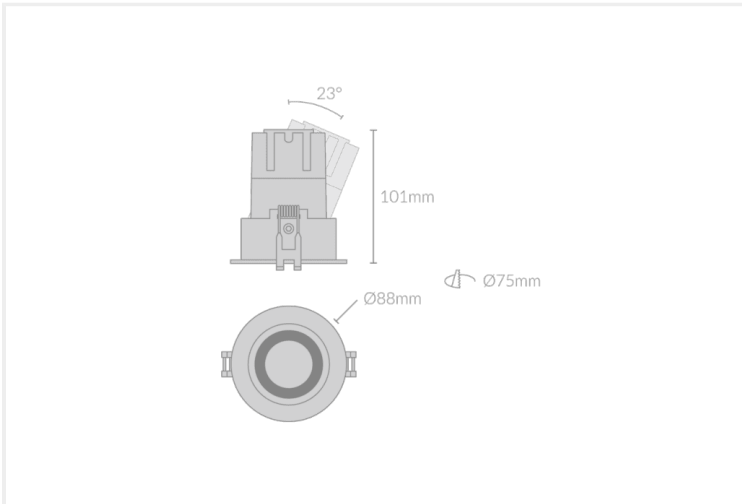

# MODO ADJUSTABLE DEEP RECESSED R88

MODO.ADR088.9.WHT..35.55.

Recessed

<b>Mounting</b>	Recessed
<b>Wattage</b>	9W
<b>Voltage</b>	240V
<b>Dimensions</b>	(D) Ø88mm x (H) 124mm
<b>Cut Out Dimensions</b>	(D) Ø75mm
<b>Finish</b>	White
<b>CCT</b>	3500K
<b>Beam Angle</b>	55°
<b>Material</b>	Aluminium
<b>IP Rating</b>	IP20
<b>UGR</b>	<19
<b>Luminous Flux</b>	765lm
<b>CRI</b>	>92+
<b>Colour Deviation</b>	<2 SDCM
<b>Lifetime</b>	50,000 hours
<b>Warranty</b>	5 years
<b>Luminaires Type</b>	Recessed

## Control Gear

## Accessories

MODO.ADR088	9	WHT		35	55	
PRODUCT NAME	WATTAGE	FINISH	INNER TRIM FINISH	CCT	BEAM ANGLE	CONTROL GEAR