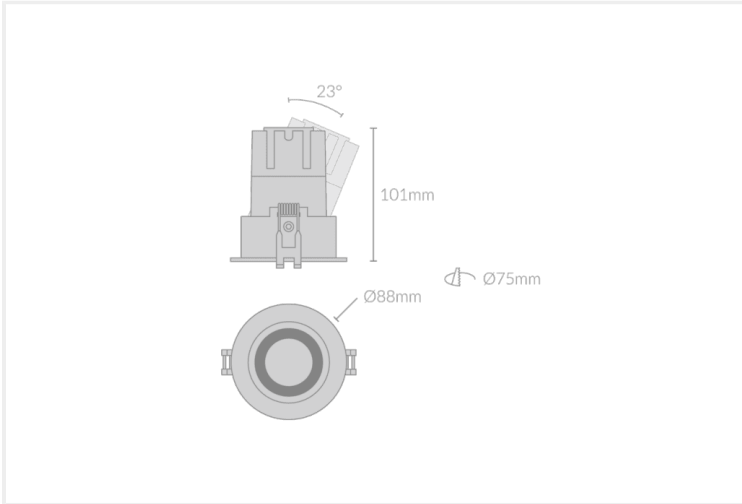

# MODO ADJUSTABLE DEEP RECESSED R88

MODO.ADR088.9.BLK..27.15.

Recessed

<b>Mounting</b>	Recessed
<b>Wattage</b>	9W
<b>Voltage</b>	240V
<b>Dimensions</b>	(D) Ø88mm x (H) 101mm
<b>Cut Out Dimensions</b>	(D) Ø75mm
<b>Finish</b>	Black
<b>CCT</b>	2700K
<b>Beam Angle</b>	15°
<b>Material</b>	Aluminium
<b>IP Rating</b>	IP20
<b>UGR</b>	<19
<b>Luminous Flux</b>	765lm
<b>CRI</b>	>92+
<b>Colour Deviation</b>	<2 SDCM
<b>Lifetime</b>	50,000 hours
<b>Warranty</b>	5 years
<b>Luminaires Type</b>	Recessed
<b>Driver</b>	Remote

## Control Gear

## Accessories

MODO.ADR088	9	BLK		27	15	
PRODUCT NAME	WATTAGE	FINISH	INNER TRIM FINISH	CCT	BEAM ANGLE	CONTROL GEAR