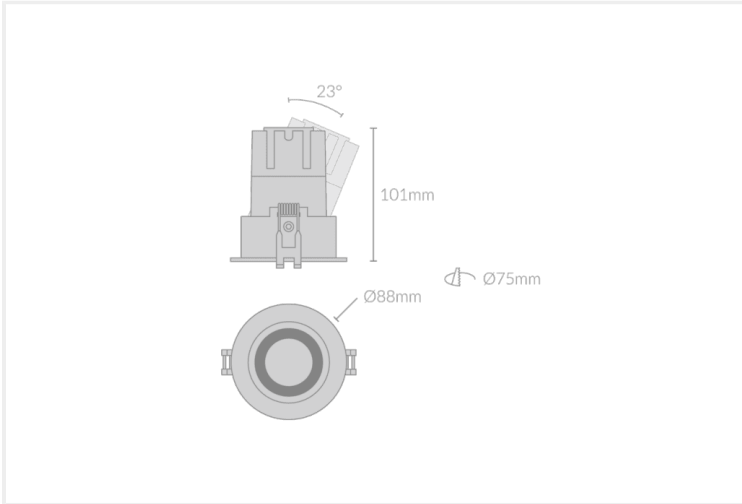

# MODO ADJUSTABLE DEEP RECESSED R88

MODO.ADR088.9.BLK..27.24.

Recessed

<b>Mounting</b>	Recessed
<b>Wattage</b>	9W
<b>Voltage</b>	240V
<b>Dimensions</b>	(D) Ø88mm x (H) 101mm
<b>Cut Out Dimensions</b>	(D) Ø75mm
<b>Finish</b>	Black
<b>CCT</b>	2700K
<b>Beam Angle</b>	24°
<b>Material</b>	Aluminium
<b>IP Rating</b>	IP20
<b>UGR</b>	<19
<b>Luminous Flux</b>	765lm
<b>CRI</b>	>92+
<b>Colour Deviation</b>	<2 SDCM
<b>Lifetime</b>	50,000 hours
<b>Warranty</b>	5 years
<b>Luminaires Type</b>	Recessed
<b>Driver</b>	Remote

## Control Gear

## Accessories

MODO.ADR088	9	BLK		27	24	
PRODUCT NAME	WATTAGE	FINISH	INNER TRIM FINISH	CCT	BEAM ANGLE	CONTROL GEAR