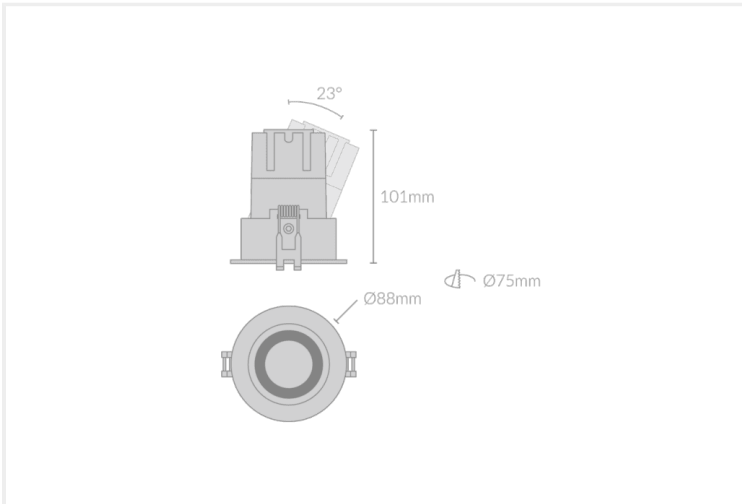

# MODO ADJUSTABLE DEEP RECESSED R88

MODO.ADR088.9.BLK..27.55.

Recessed

<b>Mounting</b>	Recessed
<b>Wattage</b>	9W
<b>Voltage</b>	240V
<b>Dimensions</b>	(D) Ø88mm x (H) 101mm
<b>Cut Out Dimensions</b>	(D) Ø75mm
<b>Finish</b>	Black
<b>CCT</b>	2700K
<b>Beam Angle</b>	55°
<b>Material</b>	Aluminium
<b>IP Rating</b>	IP20
<b>UGR</b>	<19
<b>Luminous Flux</b>	765lm
<b>CRI</b>	>92+
<b>Colour Deviation</b>	<2 SDCM
<b>Lifetime</b>	50,000 hours
<b>Warranty</b>	5 years
<b>Luminaires Type</b>	Recessed
<b>Driver</b>	Remote

## Control Gear

## Accessories

MODO.ADR088	9	BLK		27	55	
PRODUCT NAME	WATTAGE	FINISH	INNER TRIM FINISH	CCT	BEAM ANGLE	CONTROL GEAR