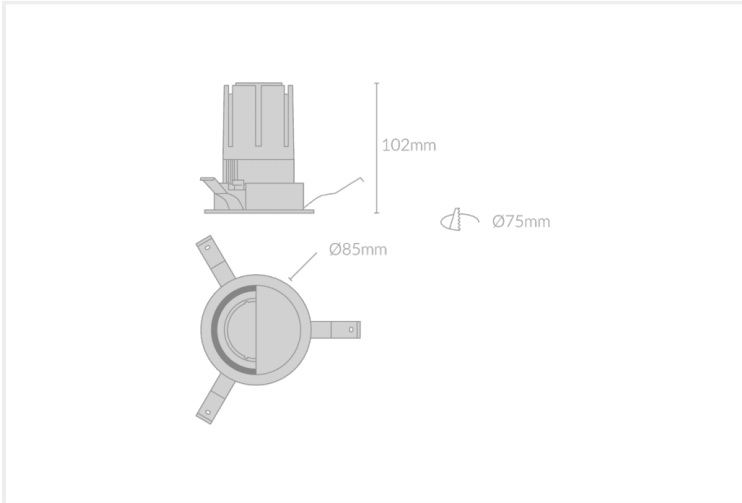

# MODO ANTI-GLARE ADJUSTABLE WALL WASHER R85

MODO.AGAWWR085.15.BLK.CHM.27.WWH.

Recessed

<b>Mounting</b>	Recessed
<b>Wattage</b>	15W
<b>Voltage</b>	240V
<b>Dimensions</b>	(D) Ø85mm x (H) 102mm
<b>Cut Out Dimensions</b>	(D) Ø75mm
<b>Finish</b>	Black
<b>Inner Trim Finish</b>	Chrome
<b>CCT</b>	2700K
<b>Beam Angle</b>	Wall Wash
<b>Material</b>	Aluminium
<b>Driver</b>	Remote
<b>IP Rating</b>	IP20
<b>UGR</b>	<19
<b>Luminous Flux</b>	1275lm
<b>CRI</b>	>92+
<b>Colour Deviation</b>	<2 SDCM
<b>Lifetime</b>	50,000 hours
<b>Warranty</b>	5 years
<b>Luminaires Type</b>	Recessed

## Control Gear