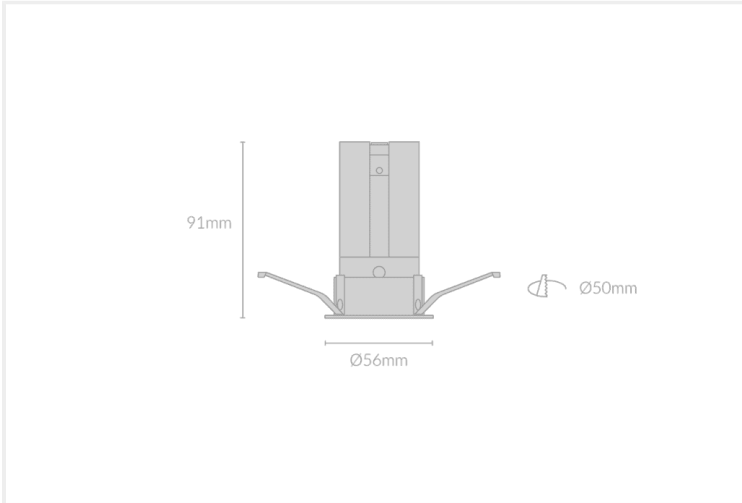

# MODO ANTI-GLARE DEEP RECESSED R56

MODO.AGDRR56.8.BLK.CHM.30.15.

Collections, **Modo**, Recessed

<b>Mounting</b>	Recessed
<b>Wattage</b>	8W
<b>Voltage</b>	240V
<b>Dimensions</b>	(D) Ø38mm x (H) 83mm
<b>Cut Out Dimensions</b>	(D) Ø35mm
<b>Finish</b>	Black
<b>Inner Trim Finish</b>	Chrome
<b>CCT</b>	3000K
<b>Beam Angle</b>	15°
<b>Material</b>	Aluminium
<b>IP Rating</b>	IP20
<b>UGR</b>	<19
<b>Luminous Flux</b>	717lm
<b>CRI</b>	>92+
<b>Colour Deviation</b>	<2 SDCM
<b>Lifetime</b>	50,000 hours
<b>Warranty</b>	5 years
<b>Driver</b>	Remote

## Control Gear