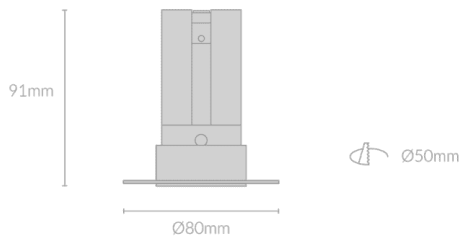

# MODO ANTI-GLARE DEEP RECESSED TRIMLESS R56

MODO.AGDRTR56.8.BLK.CHM.27.24.

Collections, **Modo**, Recessed

<b>Mounting</b>	Recessed
<b>Wattage</b>	8W
<b>Voltage</b>	240V
<b>Dimensions</b>	(D) Ø38mm x (H) 83mm
<b>Cut Out Dimensions</b>	(D) Ø35mm
<b>Finish</b>	Black
<b>Inner Trim Finish</b>	Chrome
<b>CCT</b>	2700K
<b>Beam Angle</b>	24°
<b>Material</b>	Aluminium
<b>IP Rating</b>	IP20
<b>UGR</b>	<19
<b>Luminous Flux</b>	717lm
<b>CRI</b>	>92+
<b>Colour Deviation</b>	<2 SDCM
<b>Lifetime</b>	50,000 hours
<b>Warranty</b>	5 years
<b>Driver</b>	Remote