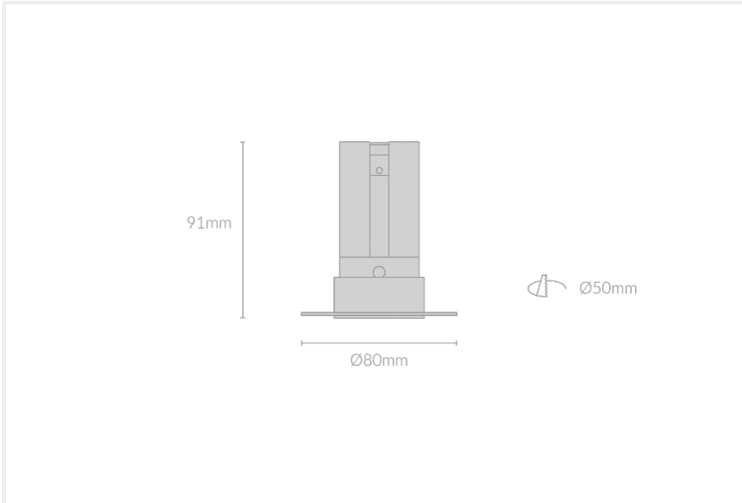

# MODO ANTI-GLARE DEEP RECESSED TRIMLESS R56

MODO.AGDRTR56.8.BLK.CHM.27.36.

Collections, **Modo**, Recessed

<b>Mounting</b>	Recessed
<b>Wattage</b>	8W
<b>Voltage</b>	240V
<b>Dimensions</b>	(D) Ø38mm x (H) 83mm
<b>Cut Out Dimensions</b>	(D) Ø35mm
<b>Finish</b>	Black
<b>Inner Trim Finish</b>	Chrome
<b>CCT</b>	2700K
<b>Beam Angle</b>	36°
<b>Material</b>	Aluminium
<b>IP Rating</b>	IP20
<b>UGR</b>	<19
<b>Luminous Flux</b>	717lm
<b>CRI</b>	>92+
<b>Colour Deviation</b>	<2 SDCM
<b>Lifetime</b>	50,000 hours
<b>Warranty</b>	5 years
<b>Driver</b>	Remote