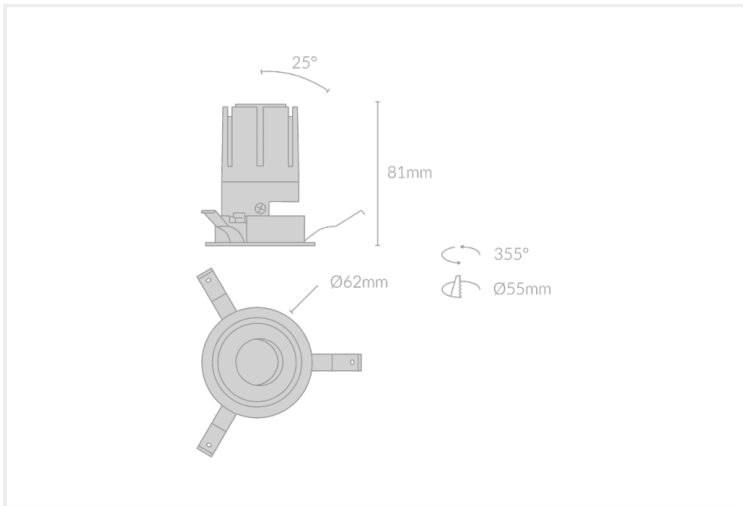

# MODO ANTI-GLARE FIXED R62

MODO.AGFR062.6.BLK.ATH.30.20.

Collections, Modò, Recessed

<b>Mounting</b>	Recessed
<b>Wattage</b>	6W
<b>Voltage</b>	240V
<b>Dimensions</b>	(D) Ø62mm x (H) 81mm
<b>Cut Out Dimensions</b>	(D) Ø55mm
<b>Finish</b>	Black
<b>Inner Trim Finish</b>	Anthracite
<b>CCT</b>	3000K
<b>Beam Angle</b>	20°
<b>Material</b>	Aluminium
<b>IP Rating</b>	IP20
<b>UGR</b>	<19
<b>Luminous Flux</b>	510lm
<b>CRI</b>	>92+
<b>Colour Deviation</b>	<2 SDCM
<b>Lifetime</b>	50,000 hours
<b>Warranty</b>	5 years
<b>Driver</b>	Remote

## Control Gear