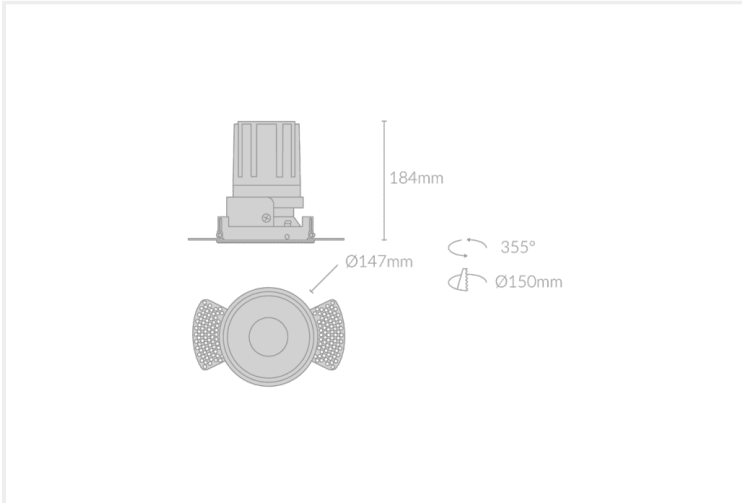

# MODO ANTI-GLARE TRIMLESS FIXED R165

MODO.AGTFR165.42.BLK.ATH.30.24.

Collections, Modò, Recessed

<b>Mounting</b>	Plaster Recessed
<b>Wattage</b>	42W
<b>Voltage</b>	240V
<b>Dimensions</b>	(D) Ø147mm x (H) 184mm
<b>Cut Out Dimensions</b>	(D) Ø148mm
<b>Finish</b>	Black
<b>Inner Trim Finish</b>	Anthracite
<b>CCT</b>	3000K
<b>Beam Angle</b>	24°
<b>Material</b>	Aluminium
<b>IP Rating</b>	IP20
<b>UGR</b>	<19
<b>Luminous Flux</b>	3570lm
<b>CRI</b>	>92+
<b>Colour Deviation</b>	<2 SDCM
<b>Lifetime</b>	50,000 hours
<b>Warranty</b>	5 years
<b>Driver</b>	Remote

## Control Gear