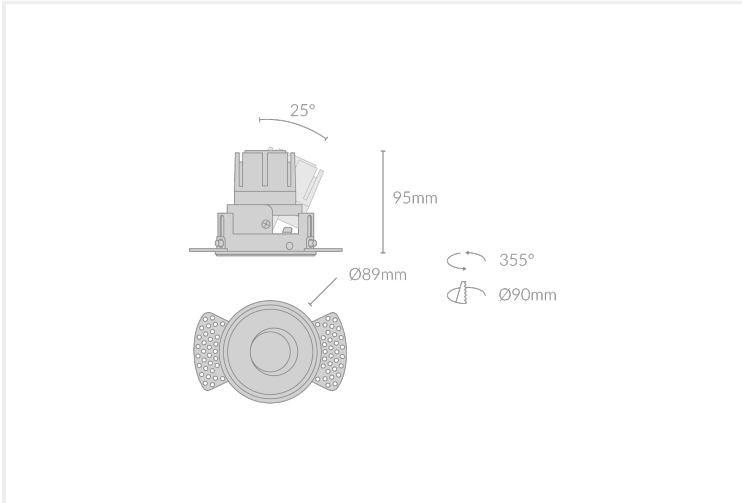

# MODO ANTI-GLARE TRIMLESS TILT R105

MODO.AGTTR105.9.BLK.CHM.27.24.

Collections, Modò, Recessed

<b>Mounting</b>	Plaster Recessed
<b>Wattage</b>	9W
<b>Voltage</b>	240V
<b>Dimensions</b>	(D) Ø89mm x (H) 95mm
<b>Cut Out Dimensions</b>	(D) Ø90mm
<b>Finish</b>	Black
<b>Inner Trim Finish</b>	Chrome
<b>CCT</b>	2700K
<b>Beam Angle</b>	24°
<b>Material</b>	Aluminium
<b>IP Rating</b>	IP20
<b>UGR</b>	<19
<b>Luminous Flux</b>	765lm
<b>CRI</b>	>92+
<b>Colour Deviation</b>	<2 SDCM
<b>Lifetime</b>	50,000 hours
<b>Warranty</b>	5 years
<b>Driver</b>	Remote

## Control Gear