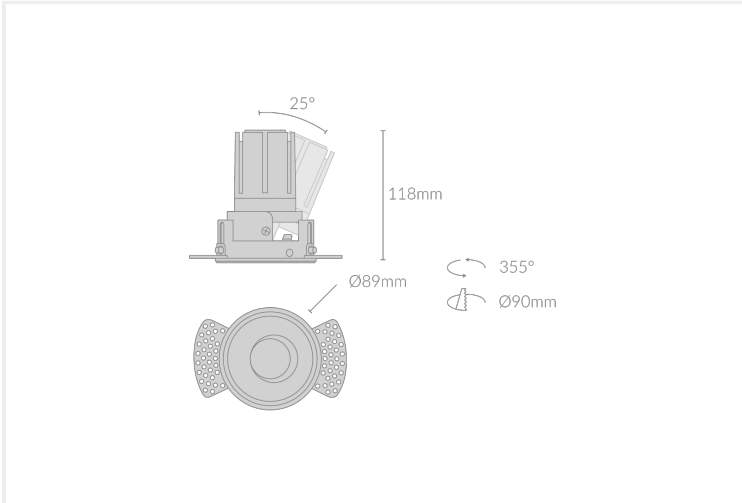

# MODO ANTI-GLARE TRIMLESS TILT R105

MODO.AGTTR105.15.BLK.CHM.27.24.

Collections, Modò, Recessed

<b>Mounting</b>	Plaster Recessed
<b>Wattage</b>	15W
<b>Voltage</b>	240V
<b>Dimensions</b>	(D) Ø89mm x (H) 118mm
<b>Cut Out Dimensions</b>	(D) Ø90mm
<b>Finish</b>	Black
<b>Inner Trim Finish</b>	Chrome
<b>CCT</b>	2700K
<b>Beam Angle</b>	24°
<b>Material</b>	Aluminium
<b>IP Rating</b>	IP20
<b>UGR</b>	<19
<b>Luminous Flux</b>	1275lm
<b>CRI</b>	>92+
<b>Colour Deviation</b>	<2 SDCM
<b>Lifetime</b>	50,000 hours
<b>Warranty</b>	5 years
<b>Driver</b>	Remote

## Control Gear