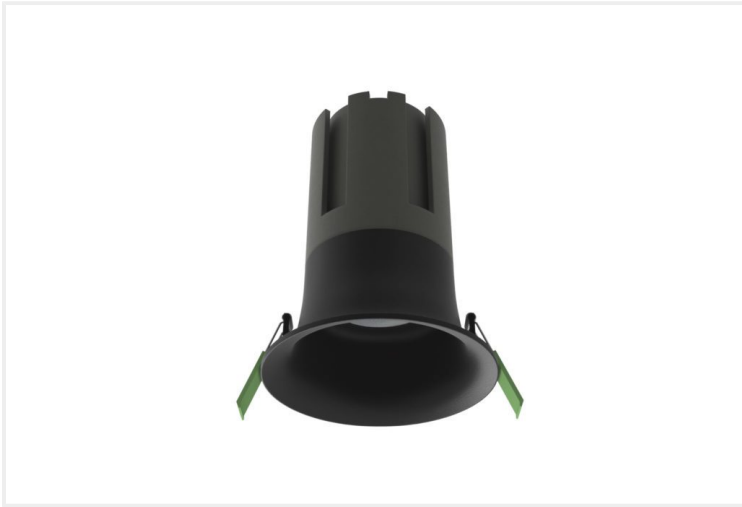

# MODO DEEP RECESSED 110

MODO.DR110.24.BLK..27.55.

Collections, Modò, Recessed

<b>Mounting</b>	Recessed
<b>Wattage</b>	24W
<b>Voltage</b>	240V
<b>Dimensions</b>	(D) Ø110mm x (H) 146mm
<b>Cut Out Dimensions</b>	(D) Ø100mm
<b>Finish</b>	Black
<b>CCT</b>	2700K
<b>Beam Angle</b>	55°
<b>Material</b>	Aluminium
<b>IP Rating</b>	IP44
<b>UGR</b>	<19
<b>Luminous Flux</b>	2040lm
<b>CRI</b>	>92+
<b>Colour Deviation</b>	<2 SDCM
<b>Lifetime</b>	50,000 hours
<b>Warranty</b>	5 years
<b>Luminaires Type</b>	Recessed
<b>Driver</b>	Remote

## Control Gear