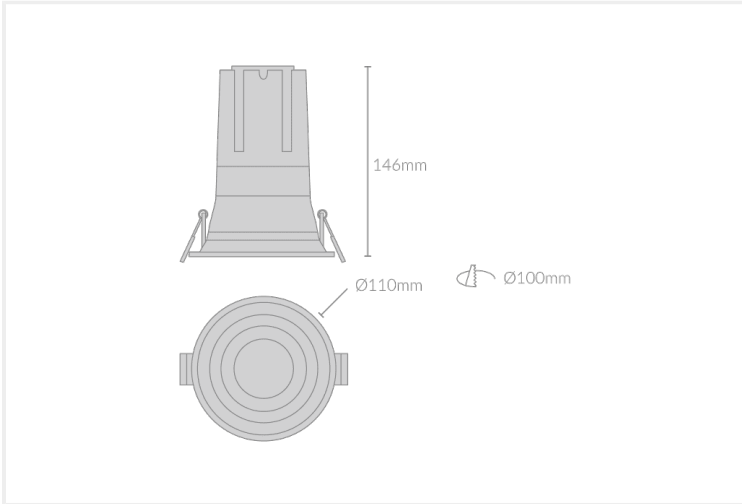

# MODO DEEP RECESSED 110

MODO.DR110.24.BLK..27.55.

Collections, Modò, Recessed

<b>Mounting</b>	Recessed
<b>Wattage</b>	24W
<b>Voltage</b>	240V
<b>Dimensions</b>	(D) Ø110mm x (H) 146mm
<b>Cut Out Dimensions</b>	(D) Ø100mm
<b>Finish</b>	Black
<b>CCT</b>	2700K
<b>Beam Angle</b>	55°
<b>Material</b>	Aluminium
<b>IP Rating</b>	IP44
<b>UGR</b>	<19
<b>Luminous Flux</b>	2040lm
<b>CRI</b>	>92+
<b>Colour Deviation</b>	<2 SDCM
<b>Lifetime</b>	50,000 hours
<b>Warranty</b>	5 years
<b>Luminaires Type</b>	Recessed
<b>Driver</b>	Remote

## Control Gear