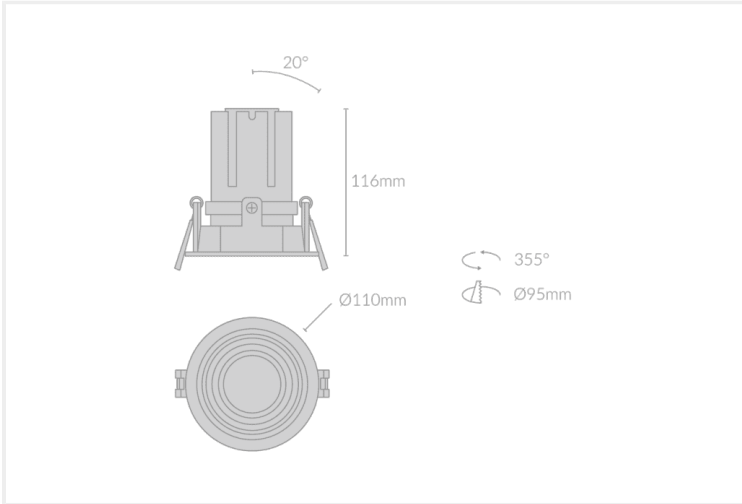

# MODO SPOT LIGHT ONE R110

MODO.SLRO110.24.BLK..40.24.

Collections, Modò, Recessed

<b>Mounting</b>	Recessed
<b>Wattage</b>	24W
<b>Voltage</b>	240V
<b>Dimensions</b>	(D) Ø110mm x (H) 116mm
<b>Cut Out Dimensions</b>	(D) Ø95mm
<b>Finish</b>	Black
<b>CCT</b>	4000K
<b>Beam Angle</b>	24°
<b>Material</b>	Aluminium
<b>IP Rating</b>	IP20
<b>UGR</b>	<19
<b>Luminous Flux</b>	2040lm
<b>CRI</b>	>92+
<b>Colour Deviation</b>	<2 SDCM
<b>Lifetime</b>	50,000 hours
<b>Warranty</b>	5 years
<b>Luminaires Type</b>	Recessed
<b>Driver</b>	Remote

## Control Gear