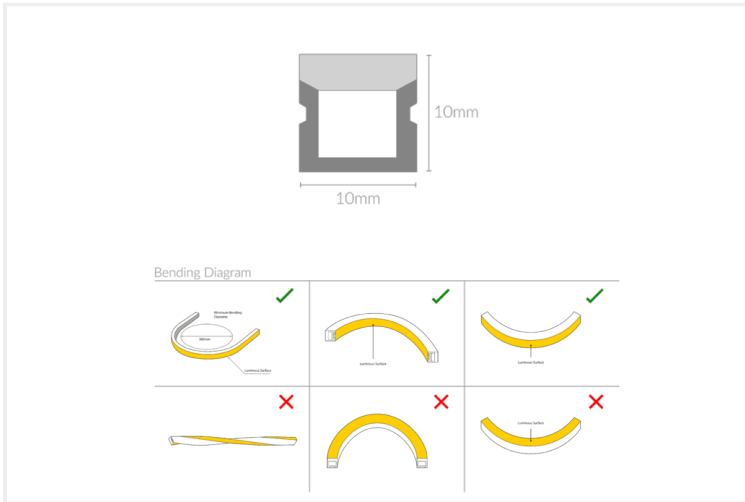

# NEON MICRO 1010

NEON.M1010.10...35.110.

Linear Systems

<b>Wattage</b>	10W/m
<b>Voltage</b>	DC24V
<b>Dimensions</b>	(W) 10mm x (H) 10mm
<b>Cut Length</b>	50mm
<b>CCT</b>	3500K
<b>Beam Angle</b>	110°
<b>Driver</b>	Remote
<b>IP Rating</b>	IP67
<b>CRI</b>	>92+
<b>Colour Deviation</b>	<3 SDCM
<b>Luminous Flux</b>	720lm/m
<b>Warranty</b>	5 years
<b>Luminaires Type</b>	Linear Systems - Linear Light Source

## Control Gear