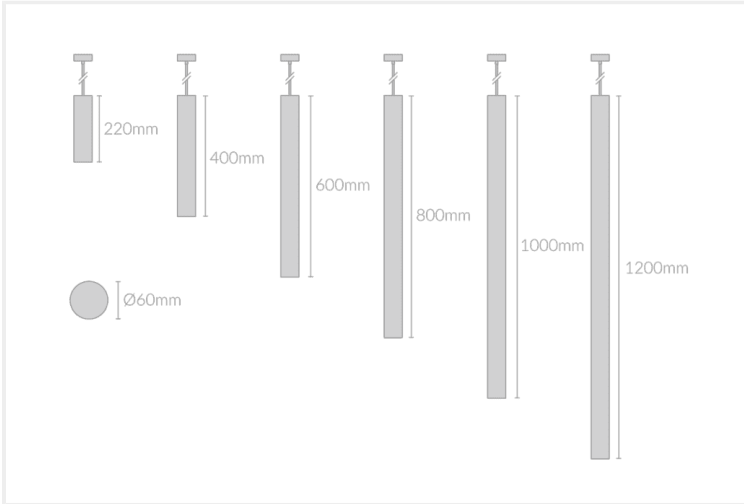

# REA SUSPENDED 60

REA.SP60.9.BRS..30.60.

Suspended

<b>Mounting</b>	Suspended
<b>Wattage</b>	9W
<b>Voltage</b>	
<b>Dimensions</b>	(D) Ø60mm
<b>Length</b>	1000mm
<b>Finish</b>	Brass
<b>CCT</b>	3000K
<b>Beam Angle</b>	60°
<b>Material</b>	Brass
<b>IP Rating</b>	IP20
<b>Luminous Flux</b>	650lm
<b>CRI</b>	>83+
<b>Colour Deviation</b>	<3 SDCM
<b>Lifetime</b>	
<b>Warranty</b>	5 years

## Control Gear