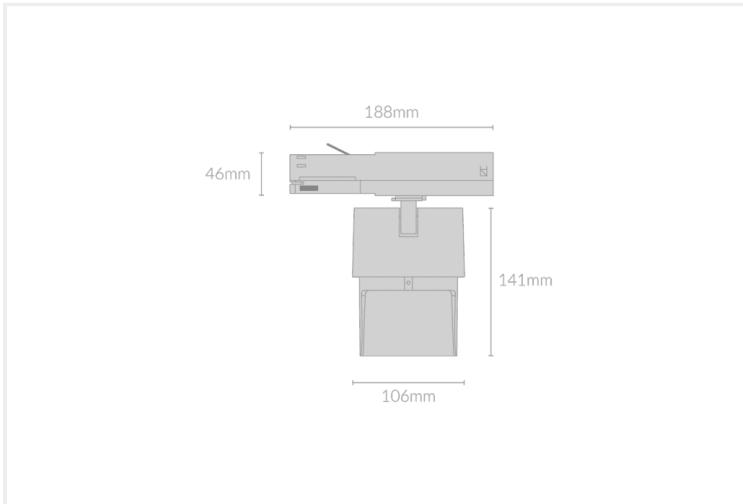

# SAI WALL WASHER 106

SAI.WW106.12.BLK..27.15.

Track Mounted

<b>Mounting</b>	Track 3-Circuit
<b>Wattage</b>	12W
<b>Voltage</b>	240V
<b>Dimensions</b>	(D) Ø65mm x (L) 64mm
<b>Finish</b>	Black
<b>CCT</b>	2700K
<b>Beam Angle</b>	15°
<b>Material</b>	Aluminium
<b>IP Rating</b>	IP20
<b>Luminous Flux</b>	1050lm
<b>CRI</b>	>92+
<b>Colour Deviation</b>	<2 SDCM
<b>Lifetime</b>	50,000 hours
<b>Driver</b>	Remote