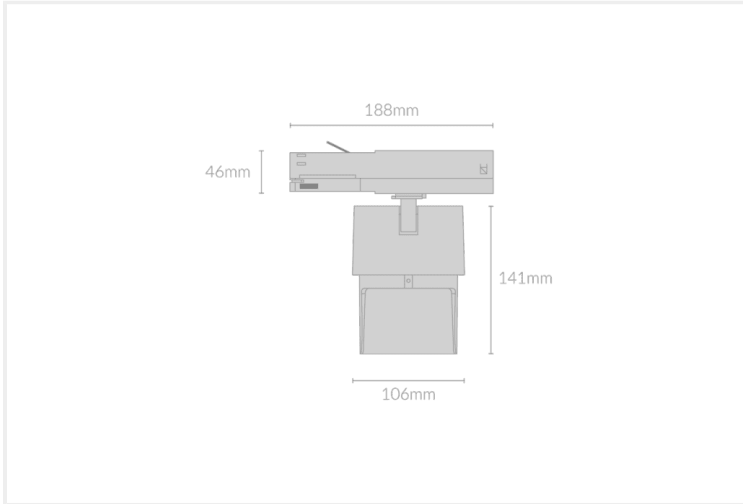

# SAI WALL WASHER 106

SAI.WW106.12.BLK..30.24.

Track Mounted

<b>Mounting</b>	Track 3-Circuit
<b>Wattage</b>	12W
<b>Voltage</b>	240V
<b>Dimensions</b>	(D) Ø65mm x (L) 64mm
<b>Finish</b>	Black
<b>CCT</b>	3000K
<b>Beam Angle</b>	24°
<b>Material</b>	Aluminium
<b>Driver</b>	Remote
<b>IP Rating</b>	IP20
<b>Luminous Flux</b>	1050lm
<b>CRI</b>	>92+
<b>Colour Deviation</b>	<2 SDCM
<b>Lifetime</b>	50,000 hours

## Control Gear