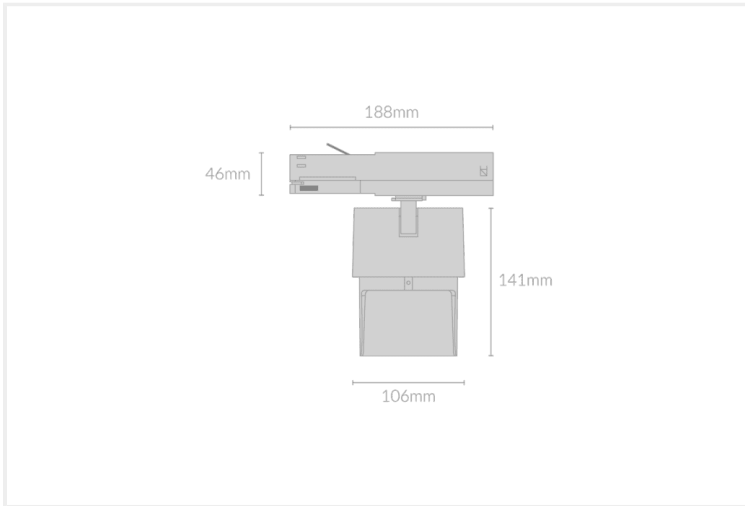

# SAI WALL WASHER 106

SAI.WW106.12.BLK..30.36.

Track Mounted

<b>Mounting</b>	Track 3-Circuit
<b>Wattage</b>	12W
<b>Voltage</b>	240V
<b>Dimensions</b>	(D) Ø65mm x (L) 64mm
<b>Finish</b>	Black
<b>CCT</b>	3000K
<b>Beam Angle</b>	36°
<b>Material</b>	Aluminium
<b>Driver</b>	Remote
<b>IP Rating</b>	IP20
<b>Luminous Flux</b>	1050lm
<b>CRI</b>	>92+
<b>Colour Deviation</b>	<2 SDCM
<b>Lifetime</b>	50,000 hours