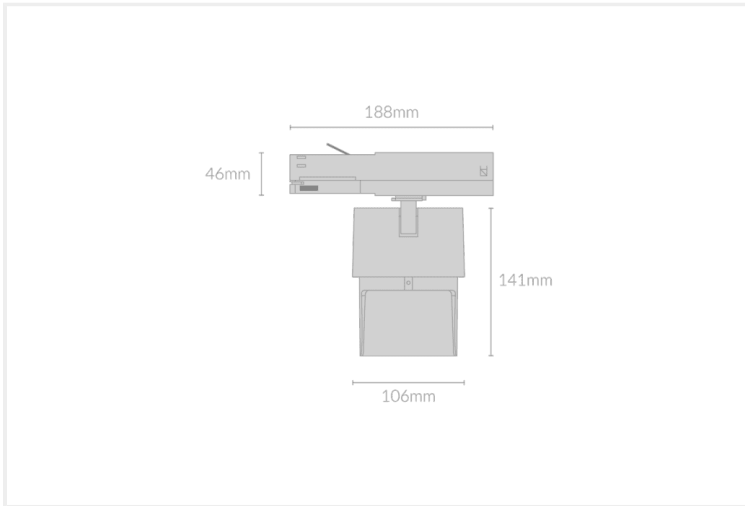

# SAI WALL WASHER 106

SAI.WW106.12.BLK..50.15.

Track Mounted

<b>Mounting</b>	Track 3-Circuit
<b>Wattage</b>	12W
<b>Voltage</b>	240V
<b>Dimensions</b>	(D) Ø65mm x (L) 64mm
<b>Finish</b>	Black
<b>CCT</b>	5000K
<b>Beam Angle</b>	15°
<b>Material</b>	Aluminium
<b>Driver</b>	Remote
<b>IP Rating</b>	IP20
<b>Luminous Flux</b>	1050lm
<b>CRI</b>	>92+
<b>Colour Deviation</b>	<2 SDCM
<b>Lifetime</b>	50,000 hours