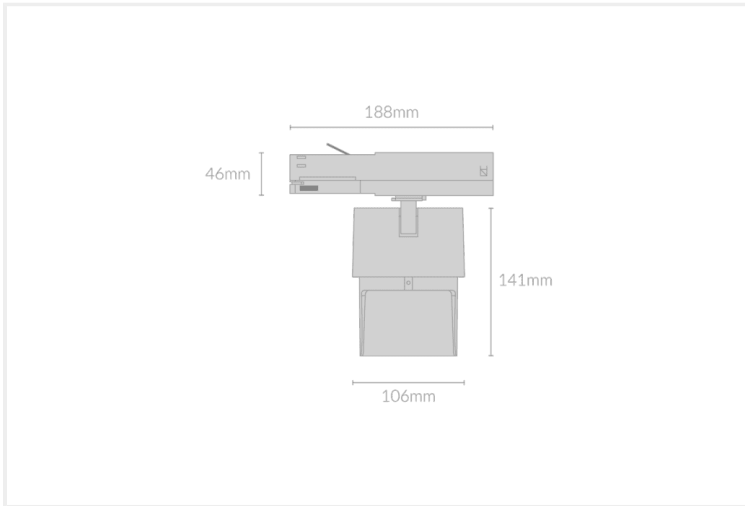

# SAI WALL WASHER 106

SAI.WW106.12.BLK..50.24.

Track Mounted

<b>Mounting</b>	Track 3-Circuit
<b>Wattage</b>	12W
<b>Voltage</b>	240V
<b>Dimensions</b>	(D) Ø65mm x (L) 64mm
<b>Finish</b>	Black
<b>CCT</b>	5000K
<b>Beam Angle</b>	24°
<b>Material</b>	Aluminium
<b>Driver</b>	Remote
<b>IP Rating</b>	IP20
<b>Luminous Flux</b>	1050lm
<b>CRI</b>	>92+
<b>Colour Deviation</b>	<2 SDCM
<b>Lifetime</b>	50,000 hours