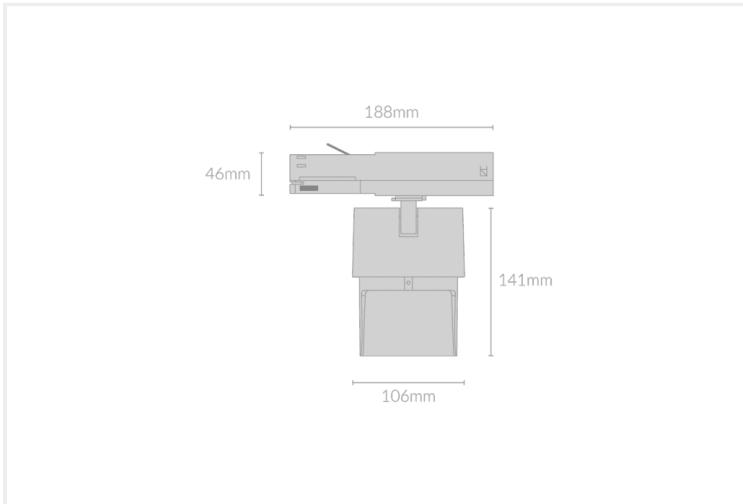

# SAI WALL WASHER 106

SAI.WW106.12.BLK..30.60.

Track Mounted

<b>Mounting</b>	Track 3-Circuit
<b>Wattage</b>	12W
<b>Voltage</b>	240V
<b>Dimensions</b>	(D) Ø65mm x (L) 64mm
<b>Finish</b>	Black
<b>CCT</b>	3000K
<b>Beam Angle</b>	60°
<b>Material</b>	Aluminium
<b>Driver</b>	Remote
<b>IP Rating</b>	IP20
<b>Luminous Flux</b>	1050lm
<b>CRI</b>	>92+
<b>Colour Deviation</b>	<2 SDCM
<b>Lifetime</b>	50,000 hours